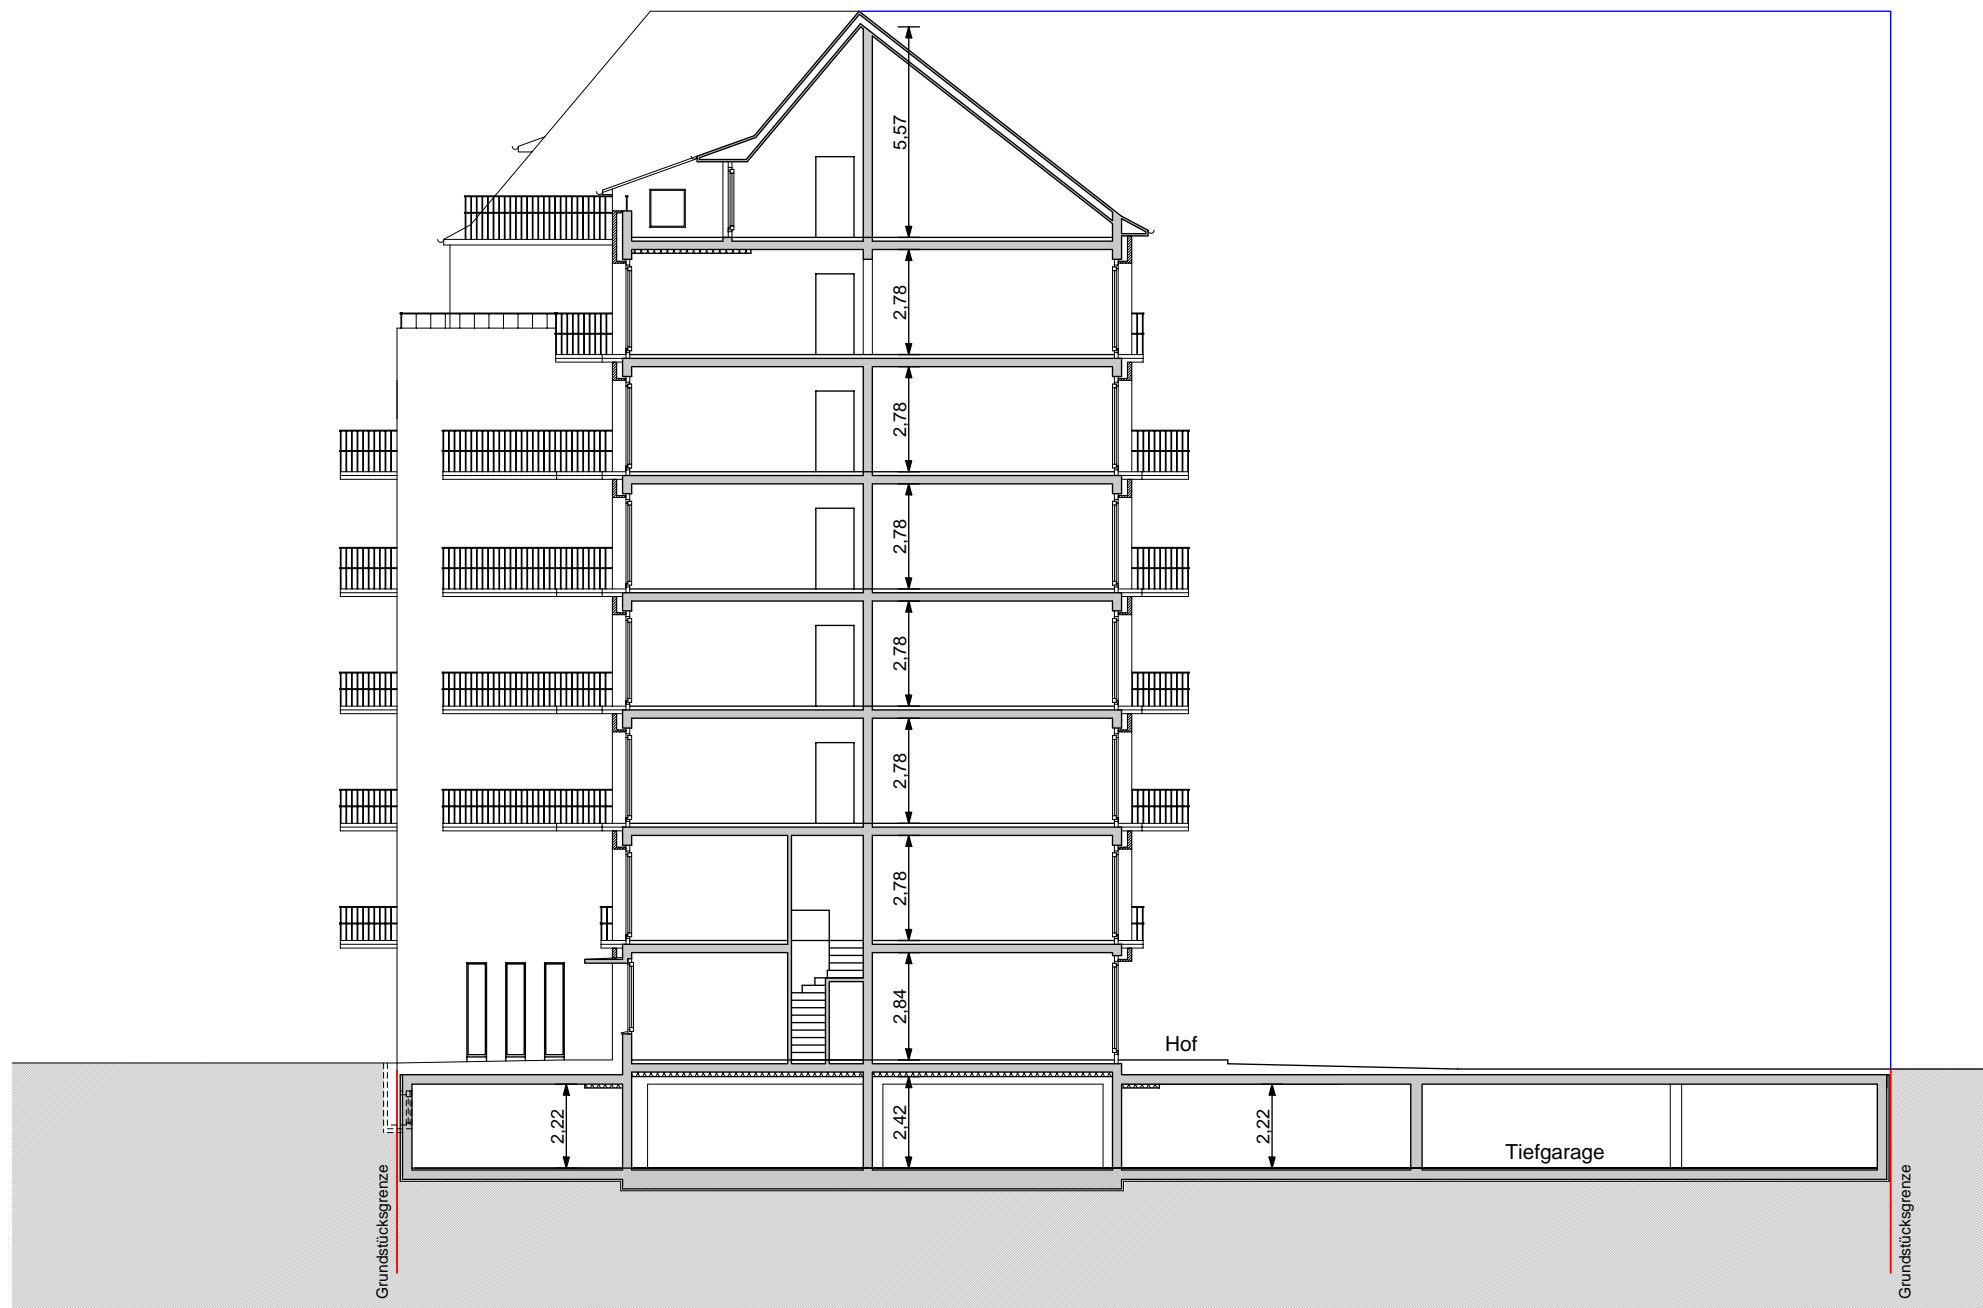

Engeldamm 60 / Adalbertstraße 66 - in Berlin-Mitte

ANSICHT HOF ADALBERTSRASSE, SÜD-WEST / SCHNITT D-D M 1:200

NEUBAU WOHN-u. GESCHÄFTSHAUS

Engeldamm 60 / Adalbertstraße 66 - in Berlin-Mitte

SCHNITT A-A M 1:200

NEUBAU WOHN-u. GESCHÄFTSHAUS

Engeldamm 60 / Adalbertstraße 66 - in Berlin-Mitte

SCHNITT B-B M 1:200

NEUBAU WOHN-u. GESCHÄFTSHAUS

Engeldamm 60 / Adalbertstraße 66 - in Berlin-Mitte

SCHNITT C-C M 1:200

NEUBAU WOHN-u. GESCHÄFTSHAUS

Engeldamm 60 / Adalbertstraße 66 - in Berlin-Mitte

SCHNITT D-D M 1:200

NEUBAU WOHN-u. GESCHÄFTSHAUS

Engeldamm 60 / Adalbertstraße 66 - in Berlin-Mitte