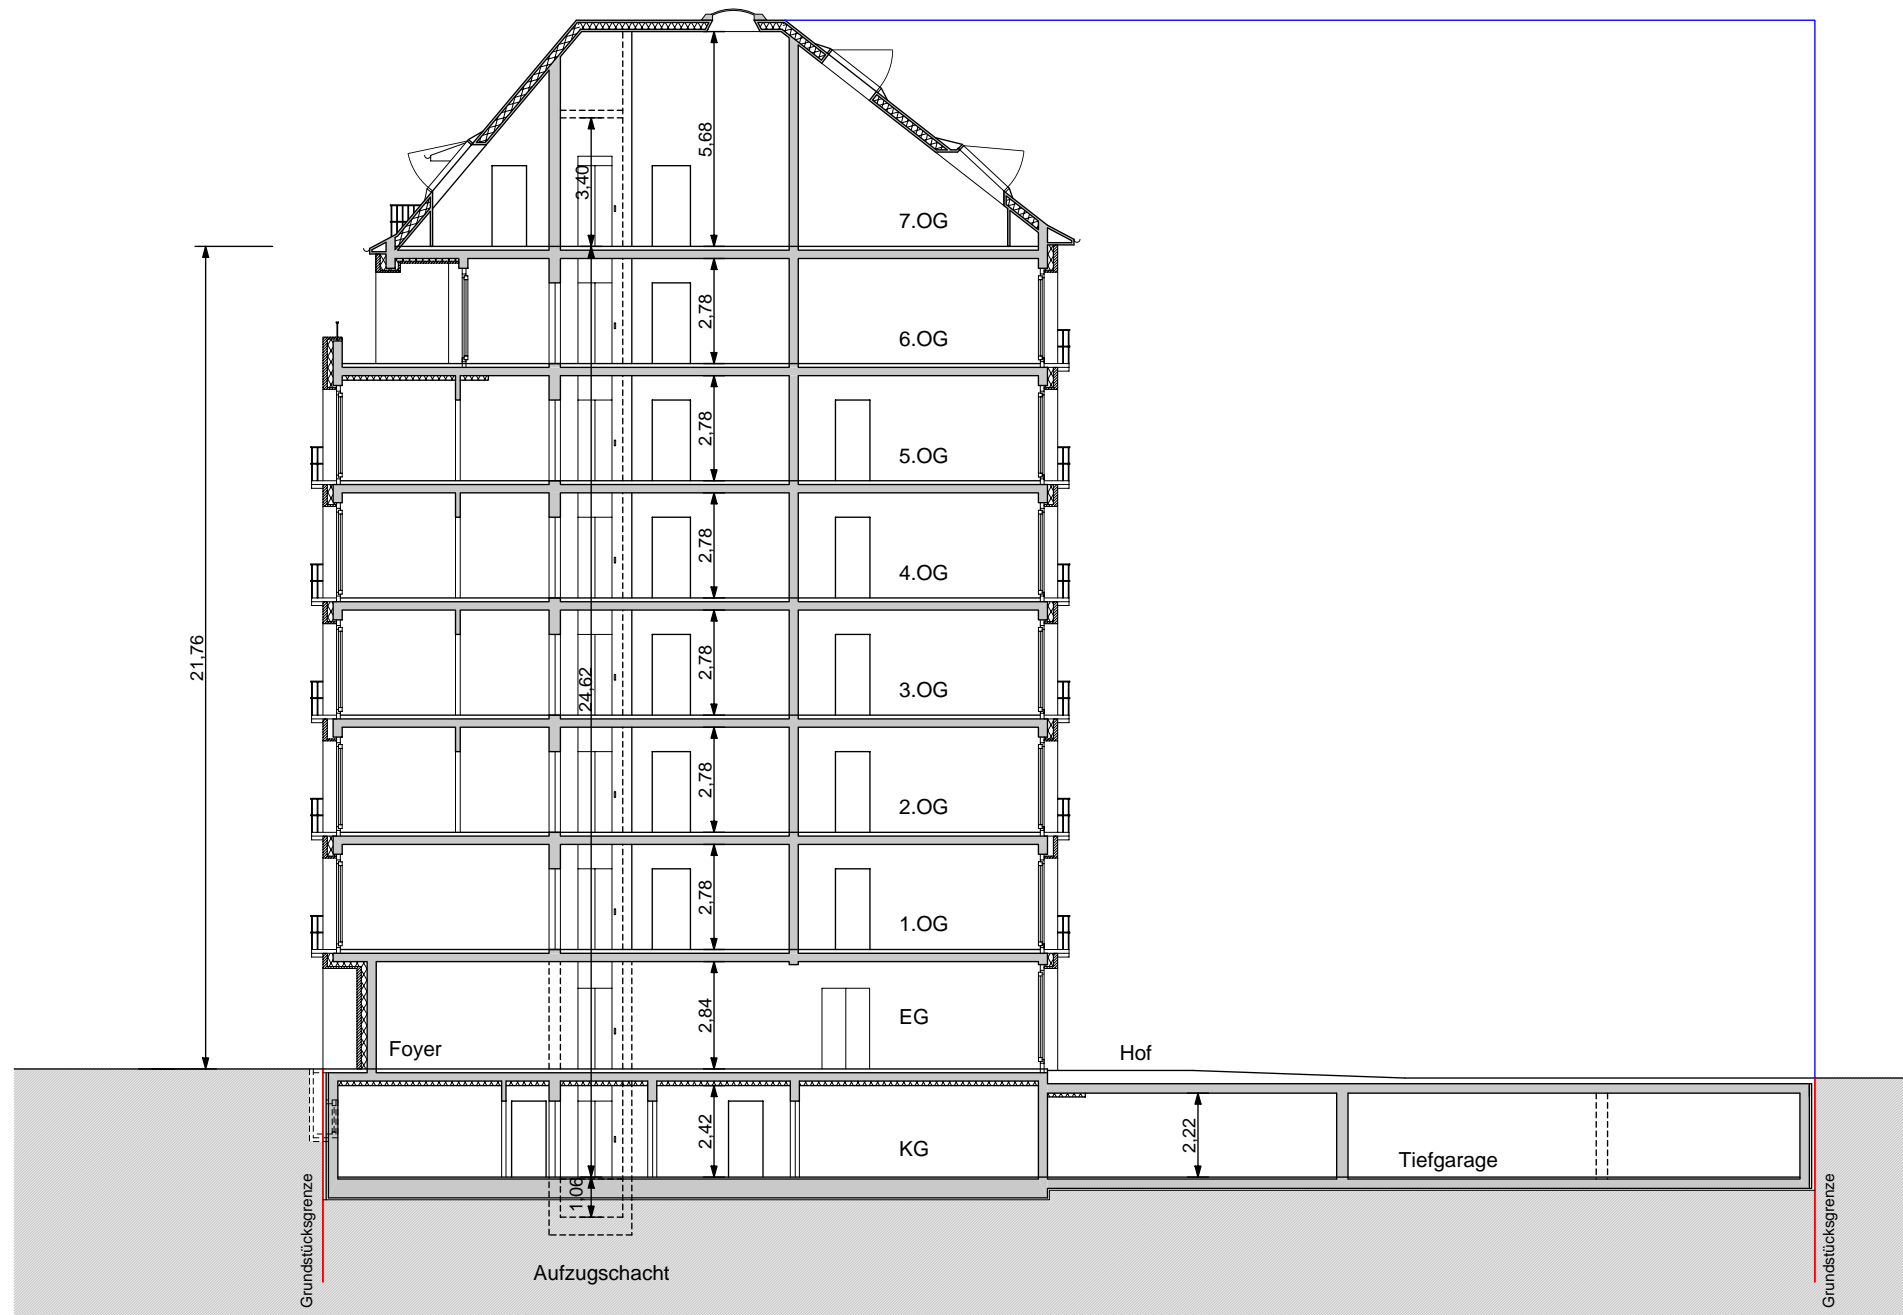

SCHNITT B-B M 1:200

NEUBAU WOHN-u. GESCHÄFTSHAUS

Engeldamm 60 / Adalbertstraße 66 - in Berlin-Mitte