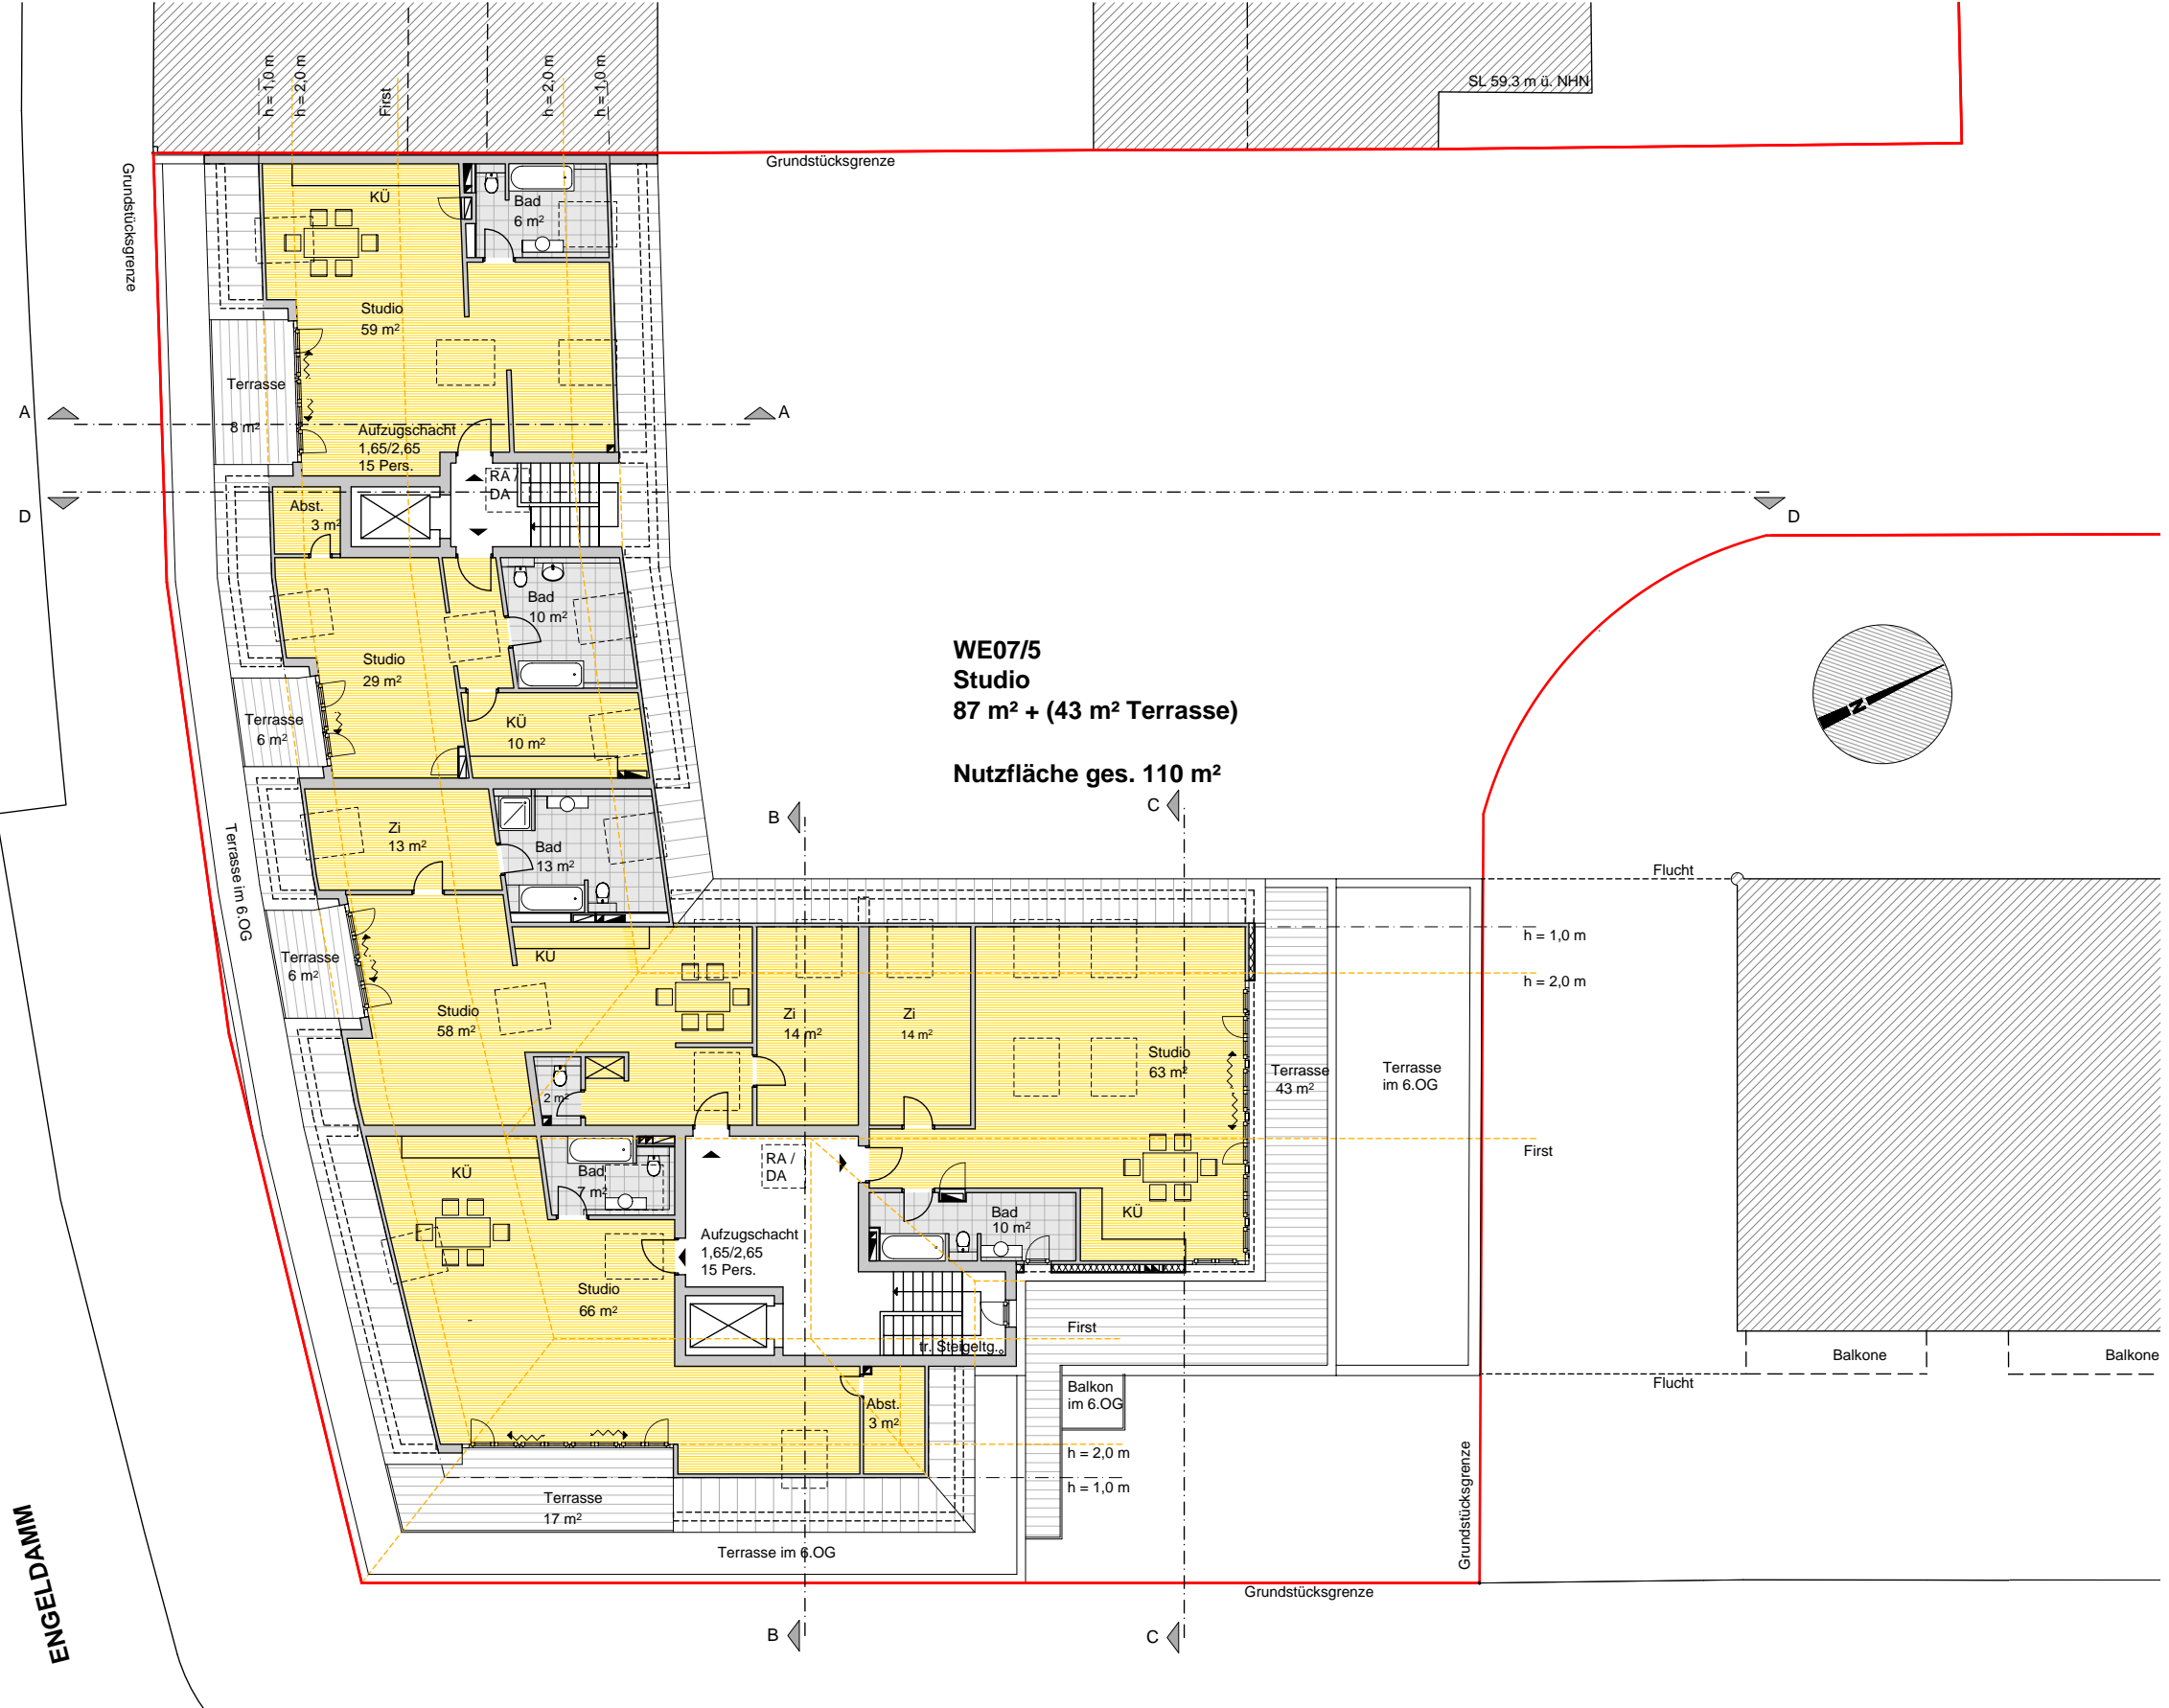

Nutzfläche ges. 69 m²

WE07/2
Studio
52 m² + (6 m² Terrasse)

Nutzfläche ges. 55 m²

WE07/3
Studio
100 m² + (6 m² Terrasse)

Nutzfläche ges. 103 m²

WE07/4
Studio
76 m² + (17 m² Terrasse)

Nutzfläche ges. 84 m²

ENGELDAMM

ADALBERTSTRASSE

7.OBERGESCHOSS M 1:200

NEUBAU WOHN-u. GESCHÄFTSHAUS

Engeldamm 60 / Adalbertstraße 66 - in Berlin-Mitte

DACHAUFSICHT M 1:200

NEUBAU WOHN-u. GESCHÄFTSHAUS

Engeldamm 60 / Adalbertstraße 66 - in Berlin-Mitte

SCHNITT

ANSICHT

DETAIL FENSTER / FASSADE M 1:200

NEUBAU WOHN- u. GESCHÄFTSHAUS

Engeldamm 60 / Adalbertstraße 66 - in Berlin-Mitte

Haus Engeldamm 62 / 64
(eh. Gewerkschaftshaus)

Eingang

Zugang
zum Hof