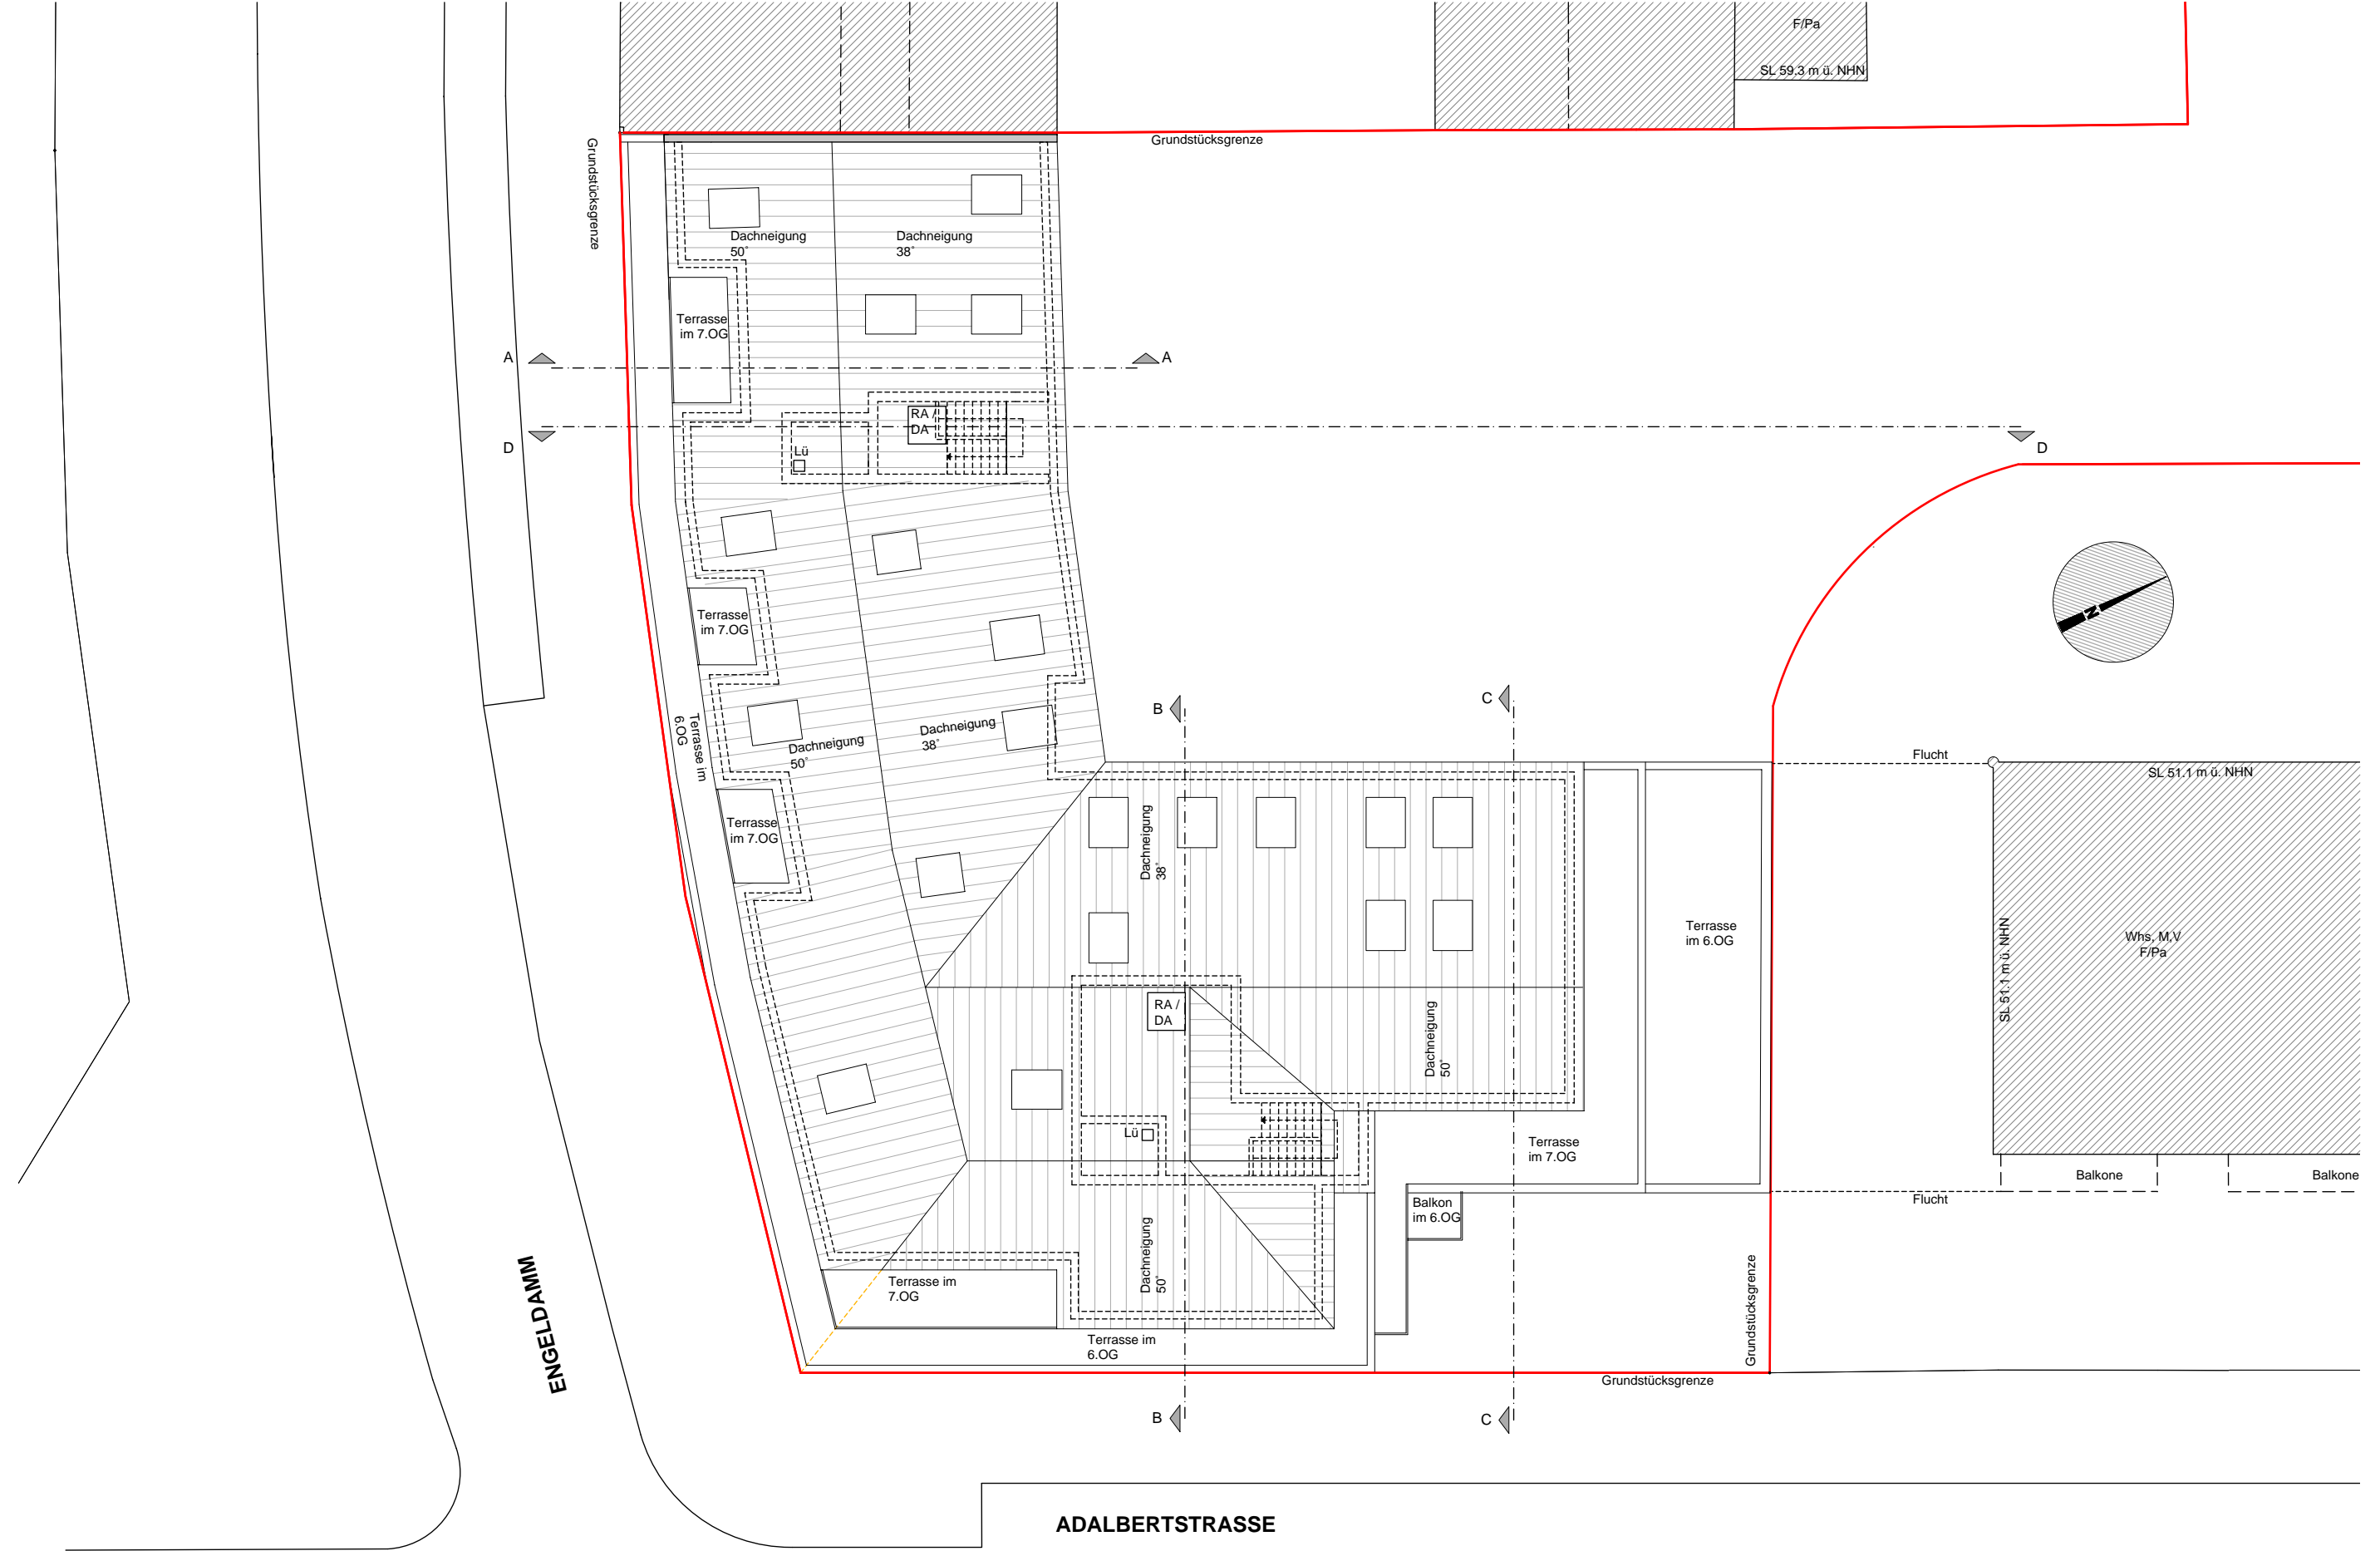

Nutzfläche ges. 69 m²

WE07/2
Studio
52 m² + (6 m² Terrasse)

Nutzfläche ges. 55 m²

WE07/3
Studio
100 m² + (6 m² Terrasse)

Nutzfläche ges. 103 m²

WE07/4
Studio
76 m² + (17 m² Terrasse)

Nutzfläche ges. 84 m²

ENGELDAMM

ADALBERTSTRASSE

7.OBERGESCHOSS M 1:200

NEUBAU WOHN-u. GESCHÄFTSHAUS

Engeldamm 60 / Adalbertstraße 66 - in Berlin-Mitte

DACHAUFSICHT M 1:200

NEUBAU WOHN-u. GESCHÄFTSHAUS

Engeldamm 60 / Adalbertstraße 66 - in Berlin-Mitte

SCHNITT

ANSICHT

DETAIL FENSTER / FASSADE M 1:200

NEUBAU WOHN- u. GESCHÄFTSHAUS

Engeldamm 60 / Adalbertstraße 66 - in Berlin-Mitte

Haus Engeldamm 62 / 64
(eh. Gewerkschaftshaus)

Eingang

Zugang
zum Hof