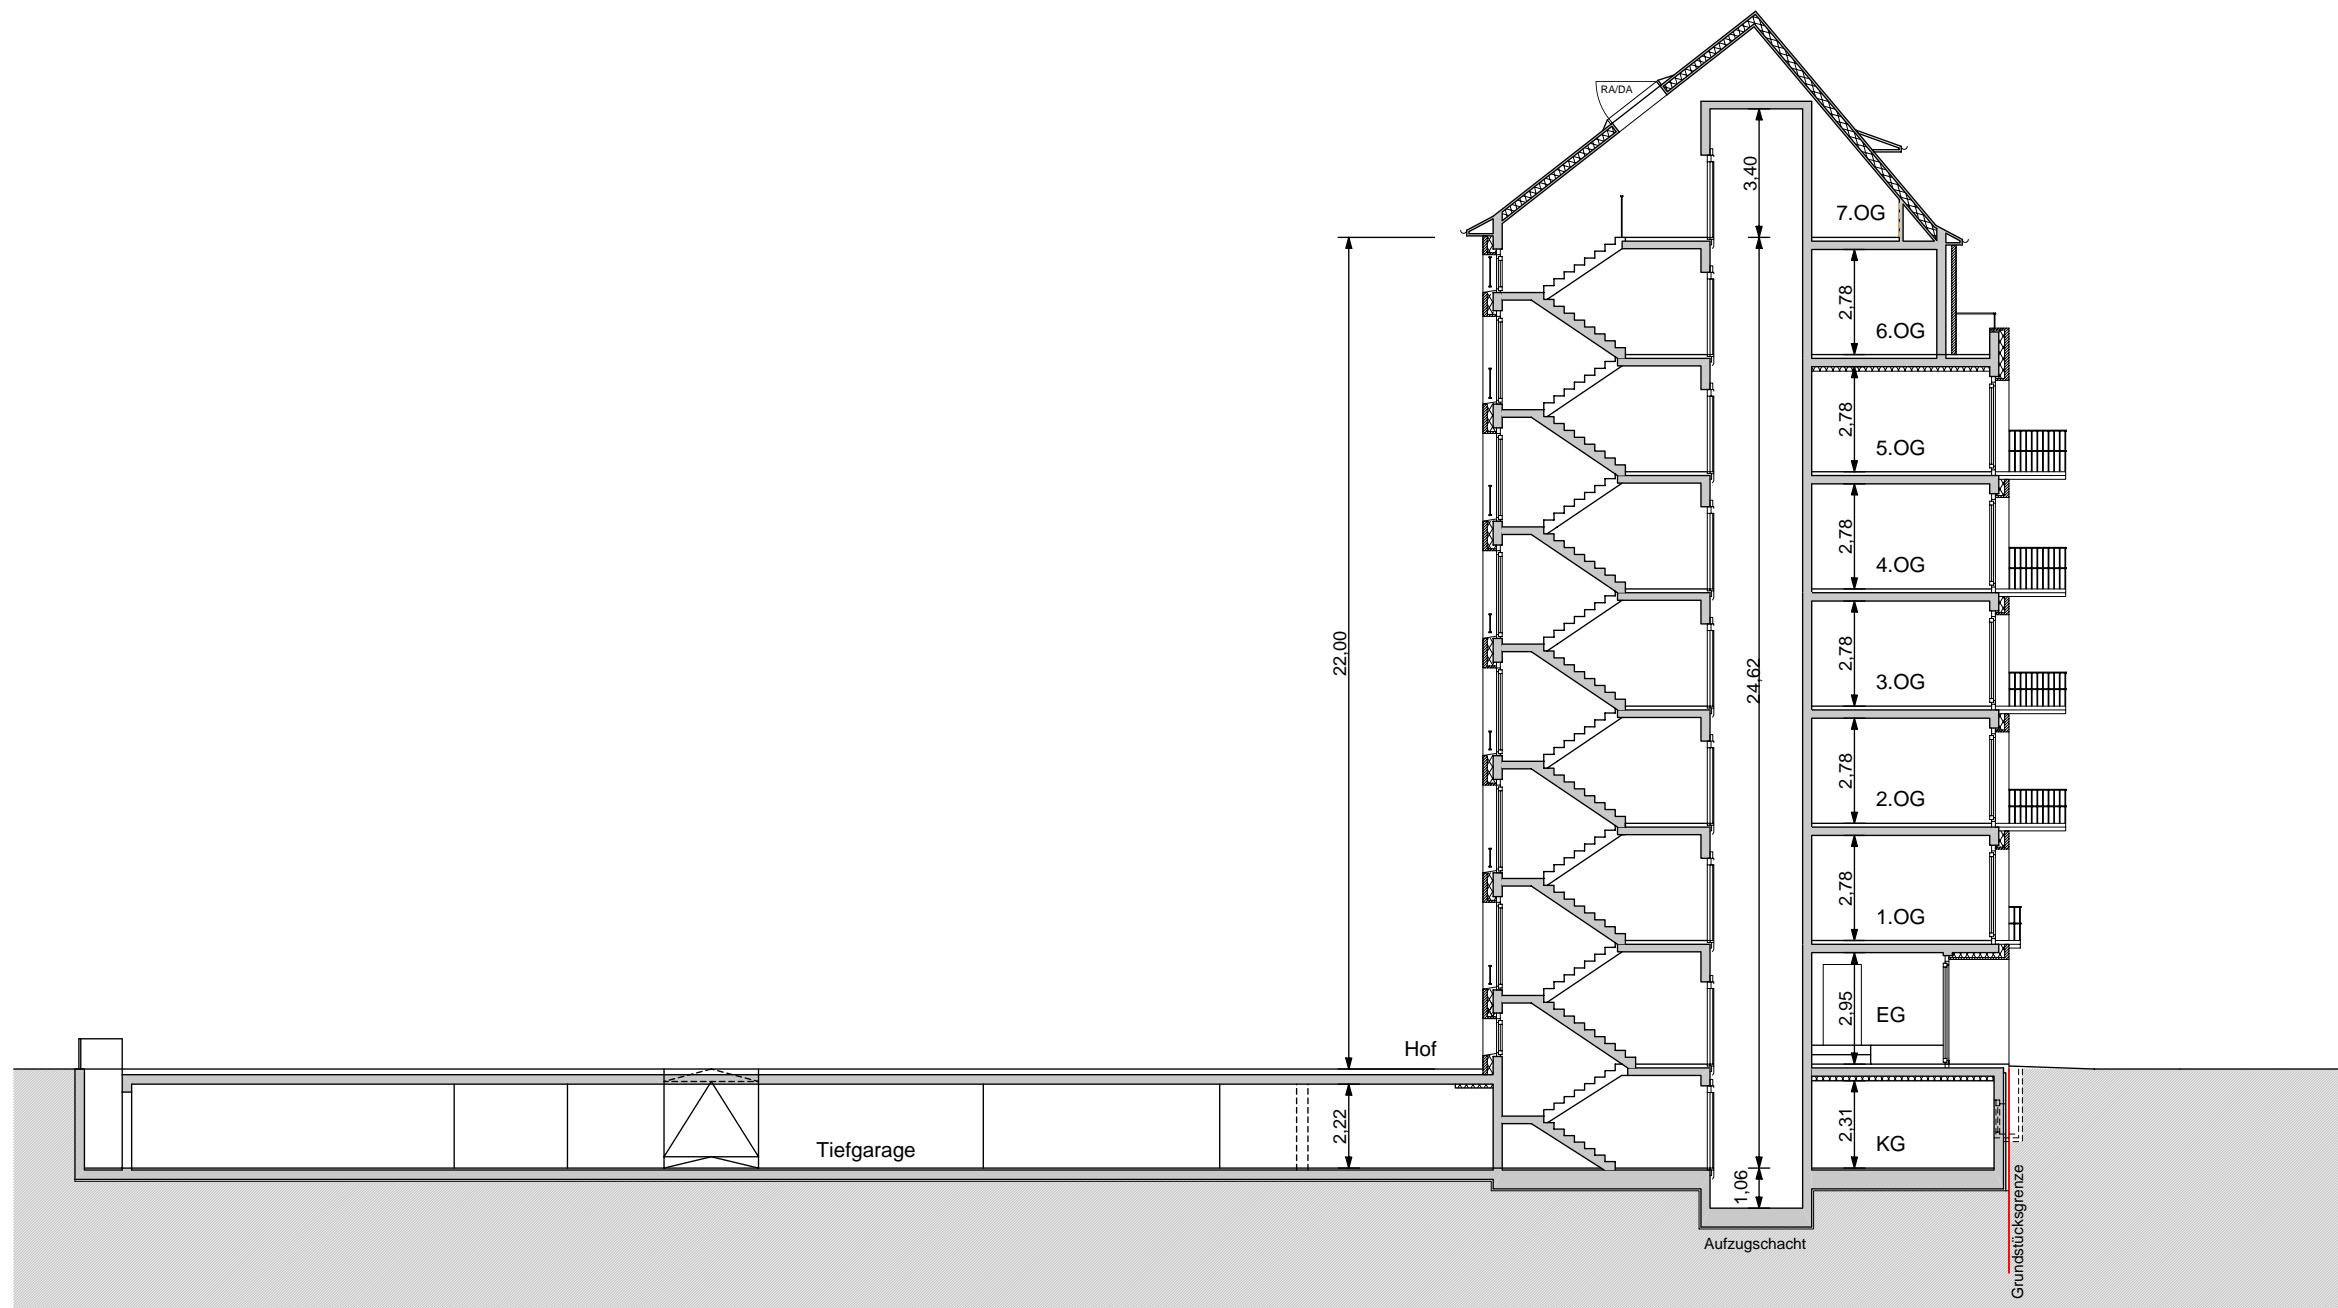

SCHNITT D-D M 1:200

NEUBAU WOHN-u. GESCHÄFTSHAUS

Engeldamm 60 / Adalbertstraße 66 - in Berlin-Mitte