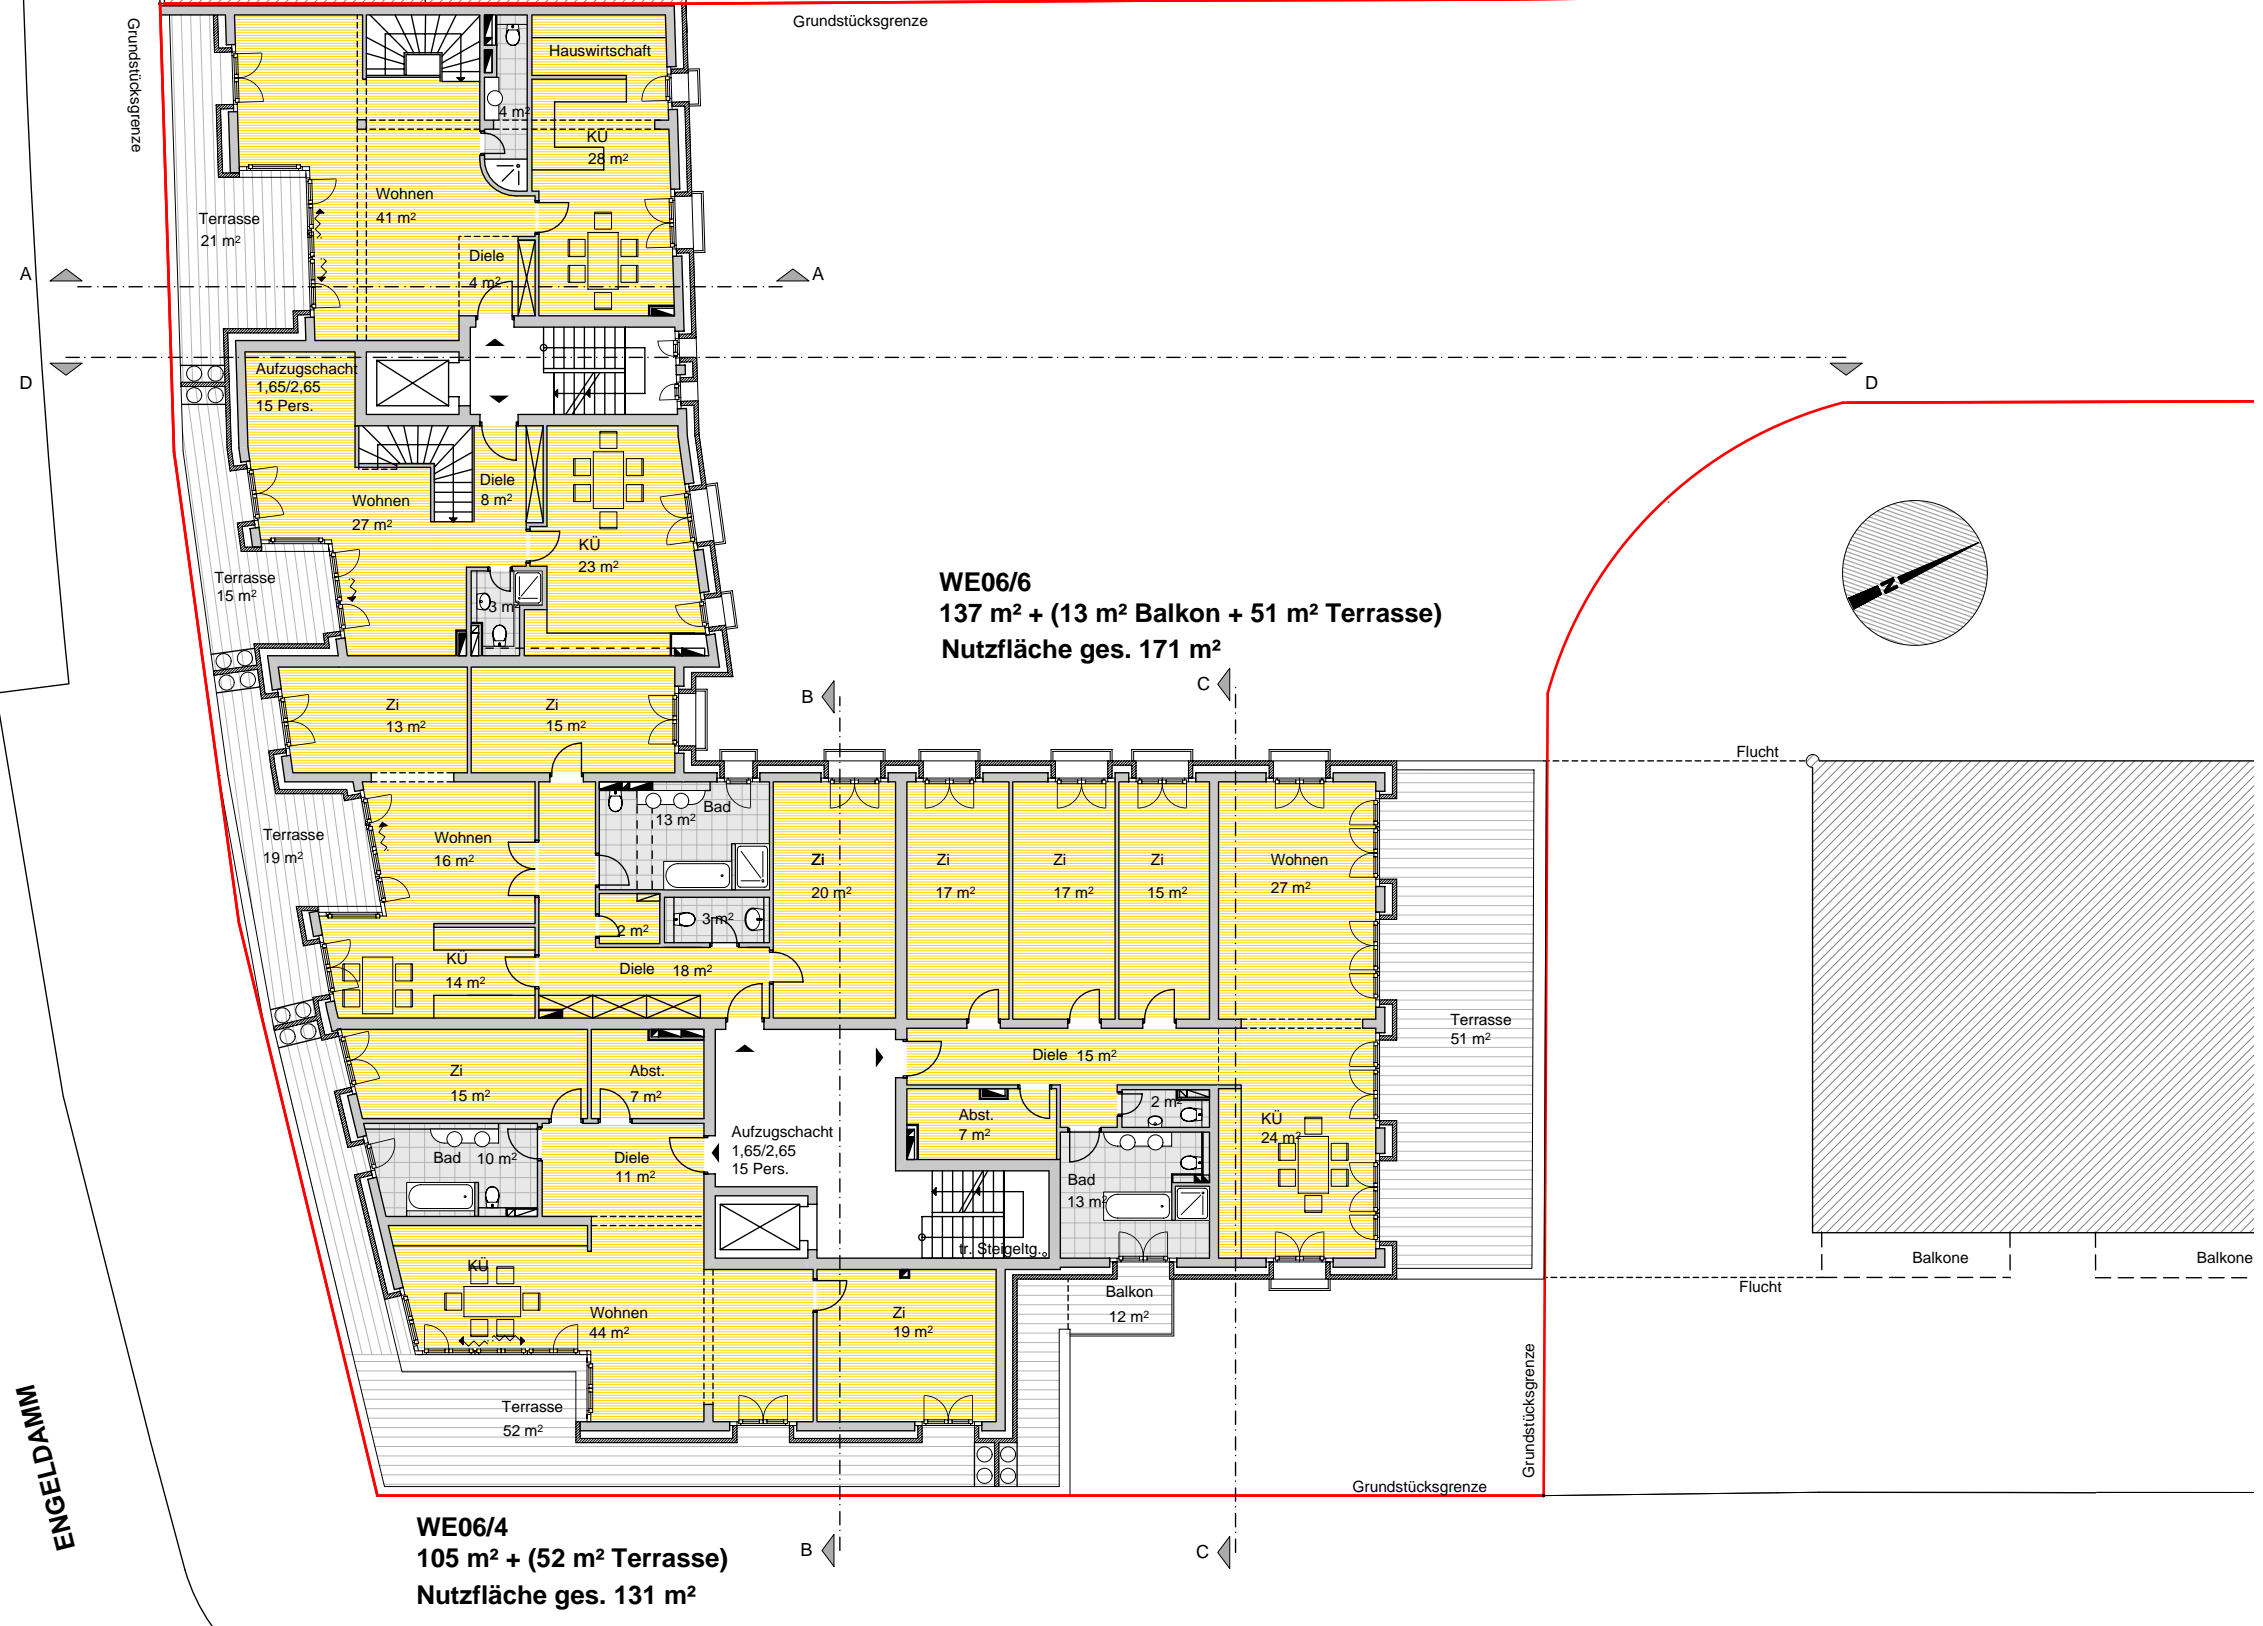

Nutzfläche ges. 188 m²

WE05-06/2
Maisonette
80 m² + 59 m² + (12 m² Balkon + 16 m² Terrasse)

Nutzfläche ges. 153 m²

WE06/3
114 m² + (19 m² Terrasse)

Nutzfläche ges. 124 m²

WE06/4
105 m² + (52 m² Terrasse)
Nutzfläche ges. 131 m²

WE06/6
137 m² + (13 m² Balkon + 51 m² Terrasse)
Nutzfläche ges. 171 m²

ENGELDAMM

ADALBERTSTRASSE

6.OBERGESCHOSS M 1:200

NEUBAU WOHN-u. GESCHÄFTSHAUS

Engeldamm 60 / Adalbertstraße 66 - in Berlin-Mitte

WE07/1
Studio
65 m² + (8 m² Terrasse)

Nutzfläche ges. 69 m²

WE07/2
Studio
52 m² + (6 m² Terrasse)

Nutzfläche ges. 55 m²

WE07/3
Studio
100 m² + (6 m² Terrasse)

Nutzfläche ges. 103 m²

WE07/4
Studio
76 m² + (17 m² Terrasse)

Nutzfläche ges. 84 m²

ENGELDAMM