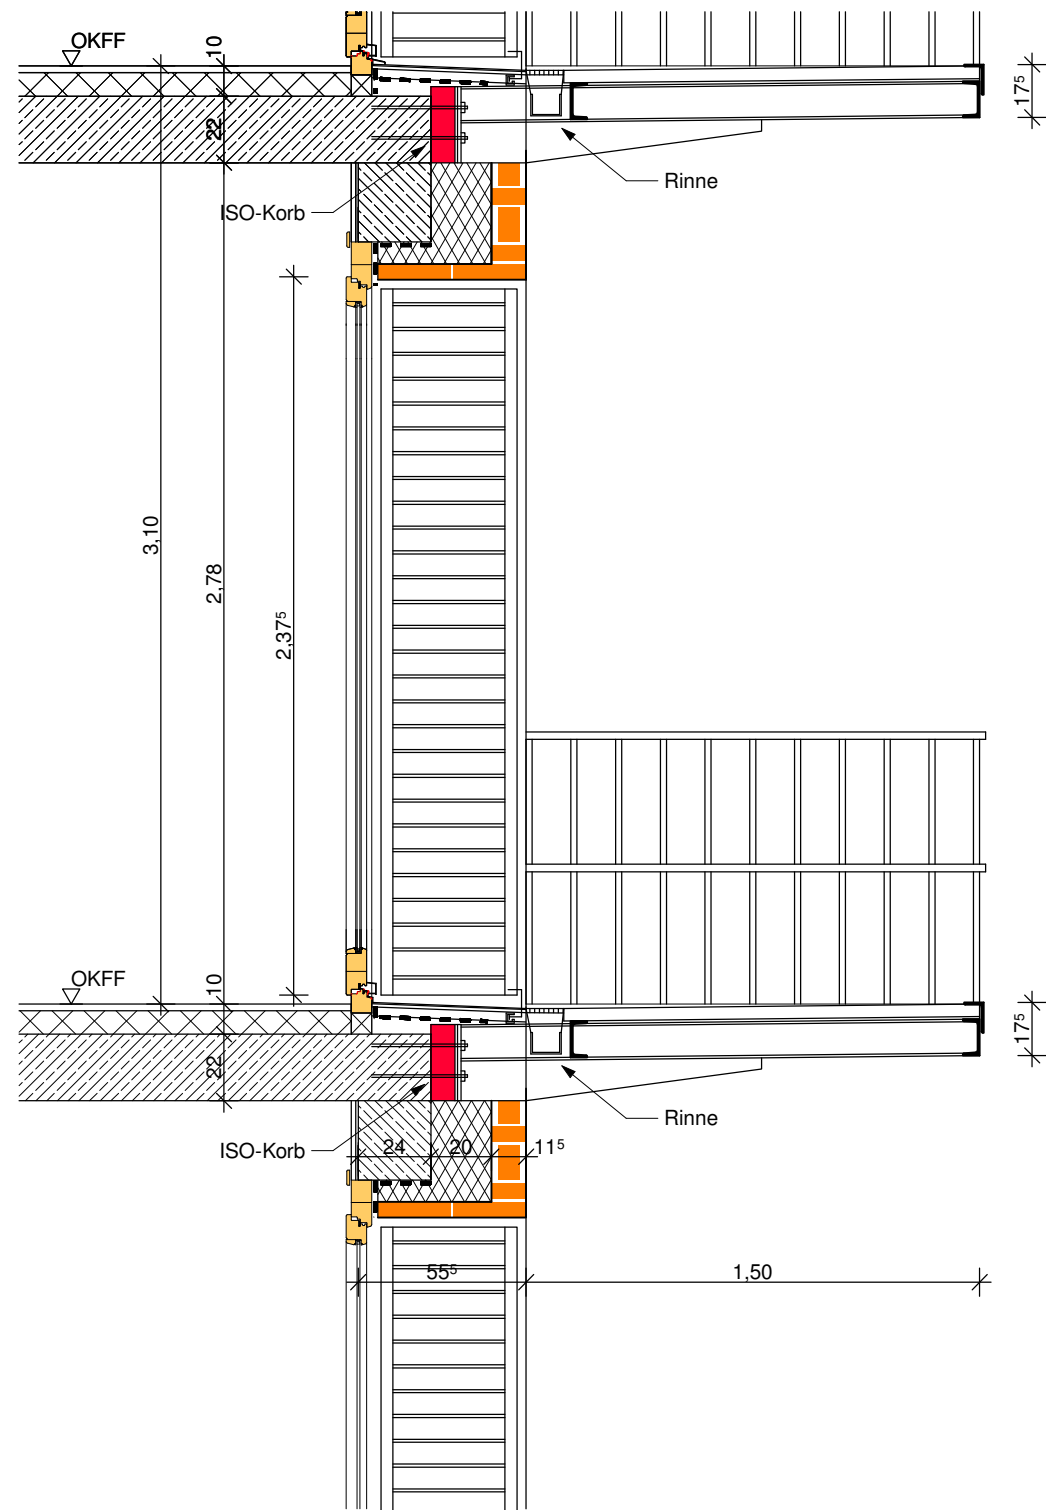

ADALBERTSTRASSE

7.OBERGESCHOSS M 1:200

NEUBAU WOHN-u. GESCHÄFTSHAUS

Engeldamm 60 / Adalbertstraße 66 - in Berlin-Mitte

DACHAUFSICHT M 1:200

NEUBAU WOHN-u. GESCHÄFTSHAUS

Engeldamm 60 / Adalbertstraße 66 - in Berlin-Mitte

SCHNITT

ANSICHT

DETAIL FENSTER / FASSADE M 1:200

NEUBAU WOHN- u. GESCHÄFTSHAUS

Engeldamm 60 / Adalbertstraße 66 - in Berlin-Mitte

Haus Engeldamm 62 / 64
(eh. Gewerkschaftshaus)

Eingang

Zugang
zum Hof