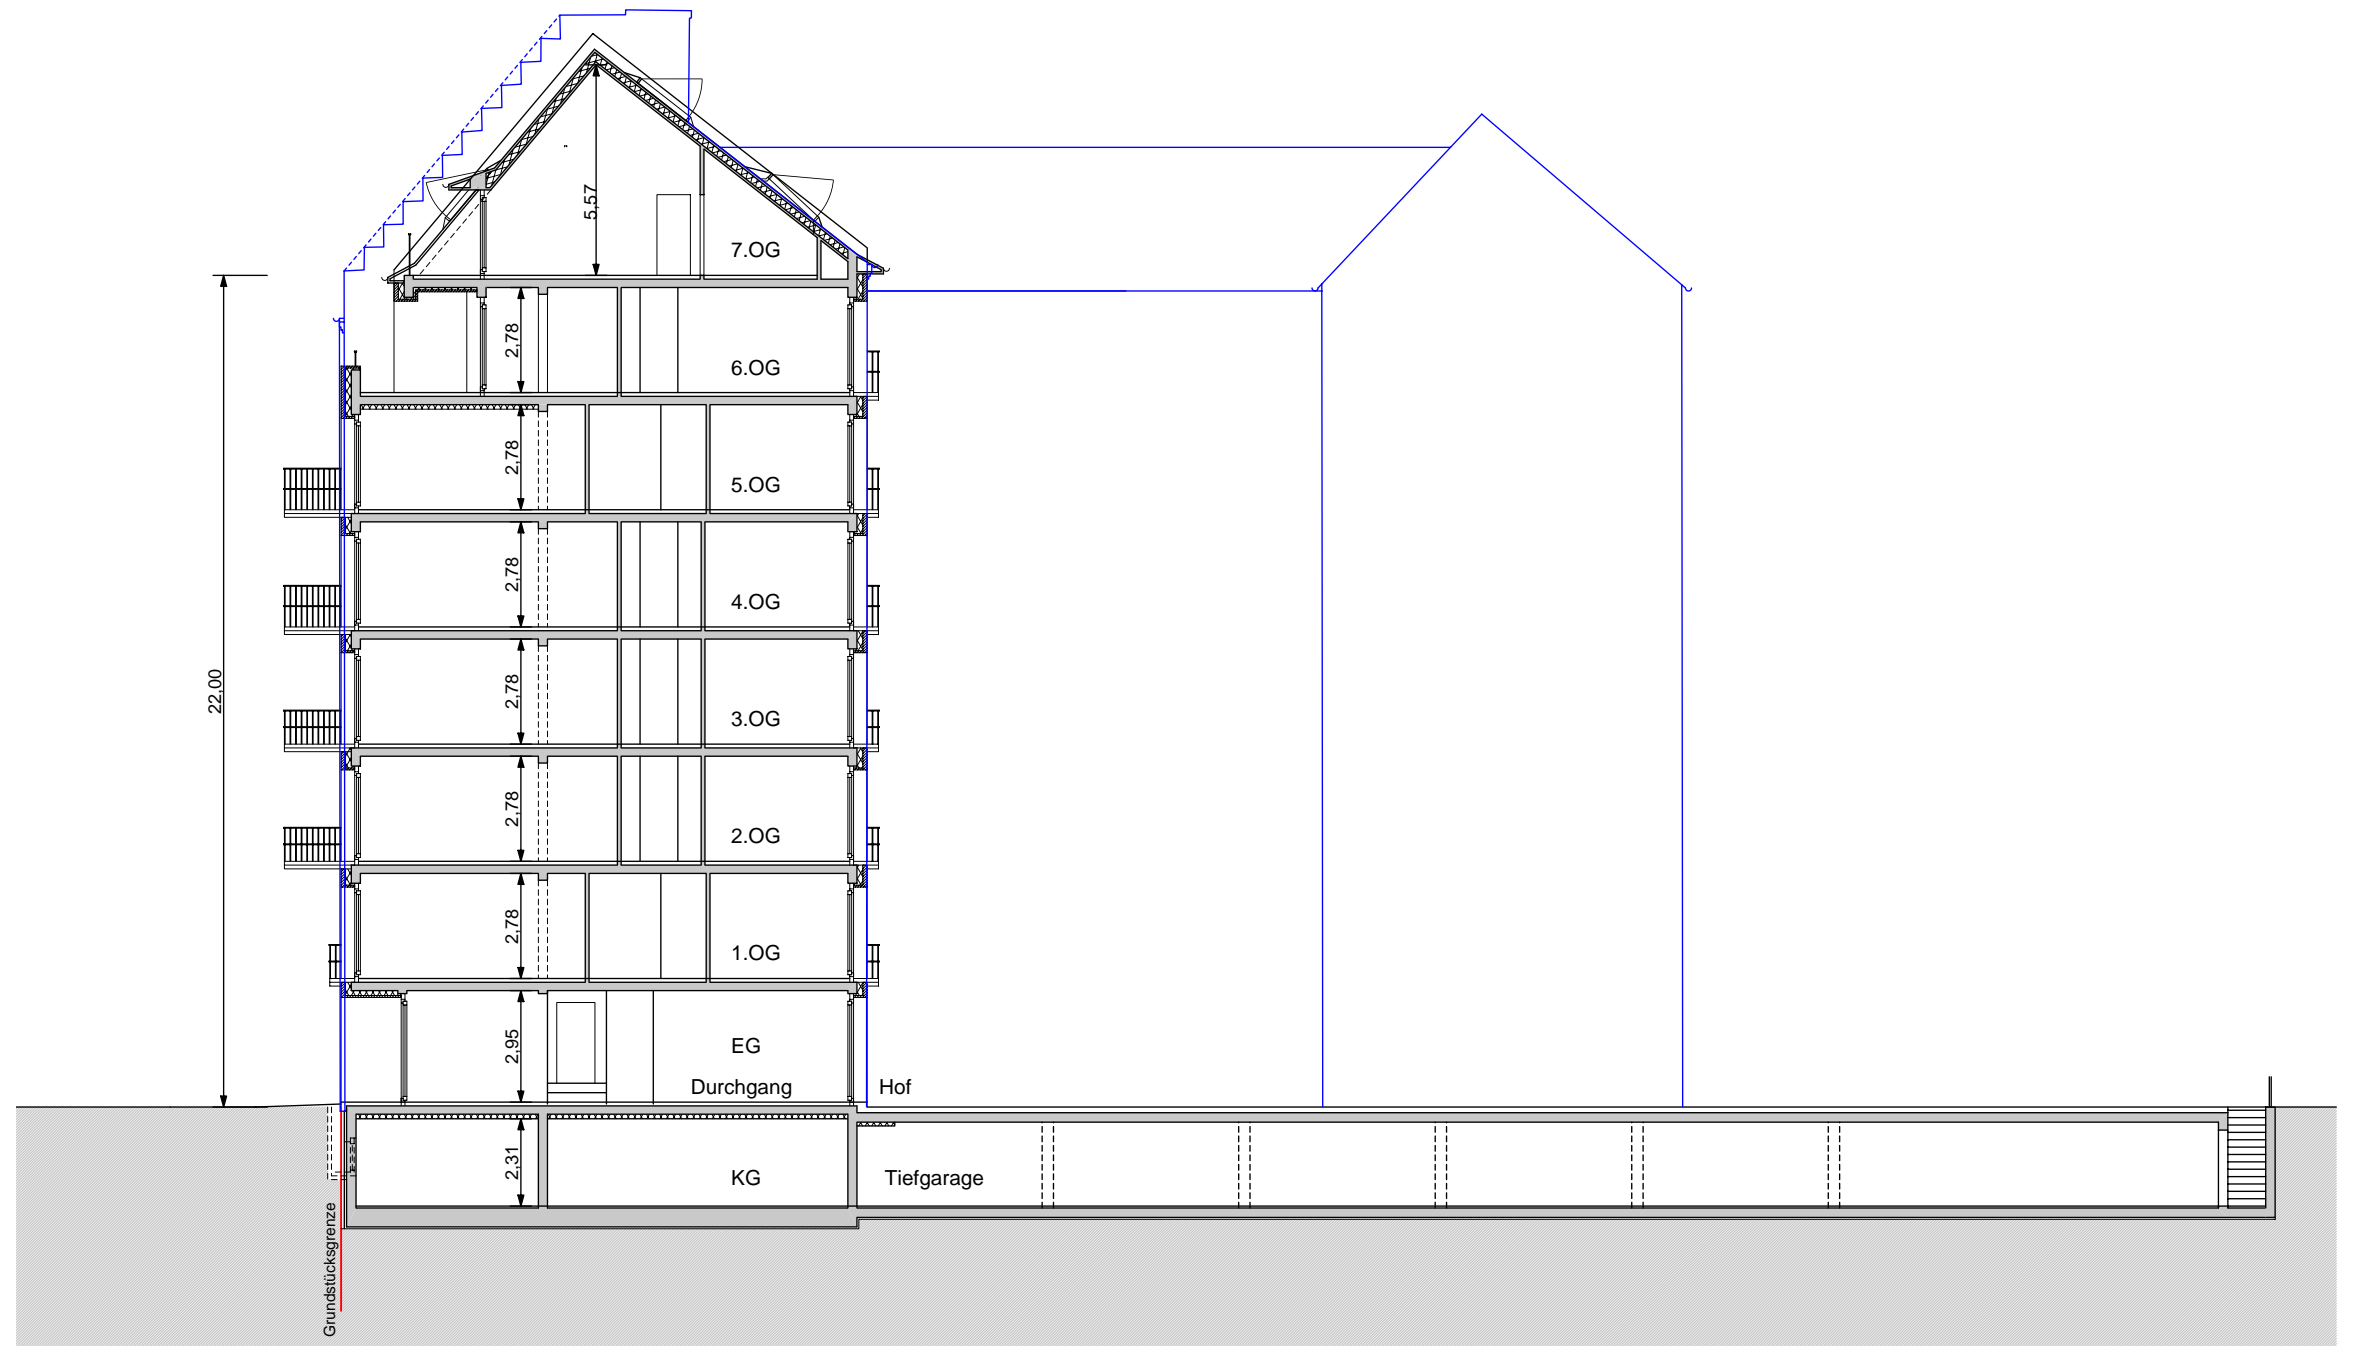

Zufahrt TG

Haus Adalbertstr. 58 bis 65

ANSICHT ADLBERTSTRASSE M 1:200

NEUBAU WOHN-u. GESCHÄFTSHAUS

Engeldamm 60 / Adalbertstraße 66 - in Berlin-Mitte

ANSICHT HOF ENGELDAMM, NORD-OST M 1:200

NEUBAU WOHN-u. GESCHÄFTSHAUS

Engeldamm 60 / Adalbertstraße 66 - in Berlin-Mitte

ANSICHT HOF ADALBERTSRASSE, SÜD-WEST / SCHNITT D-D M 1:200

NEUBAU WOHN-u. GESCHÄFTSHAUS

Engeldamm 60 / Adalbertstraße 66 - in Berlin-Mitte

SCHNITT A-A M 1:200