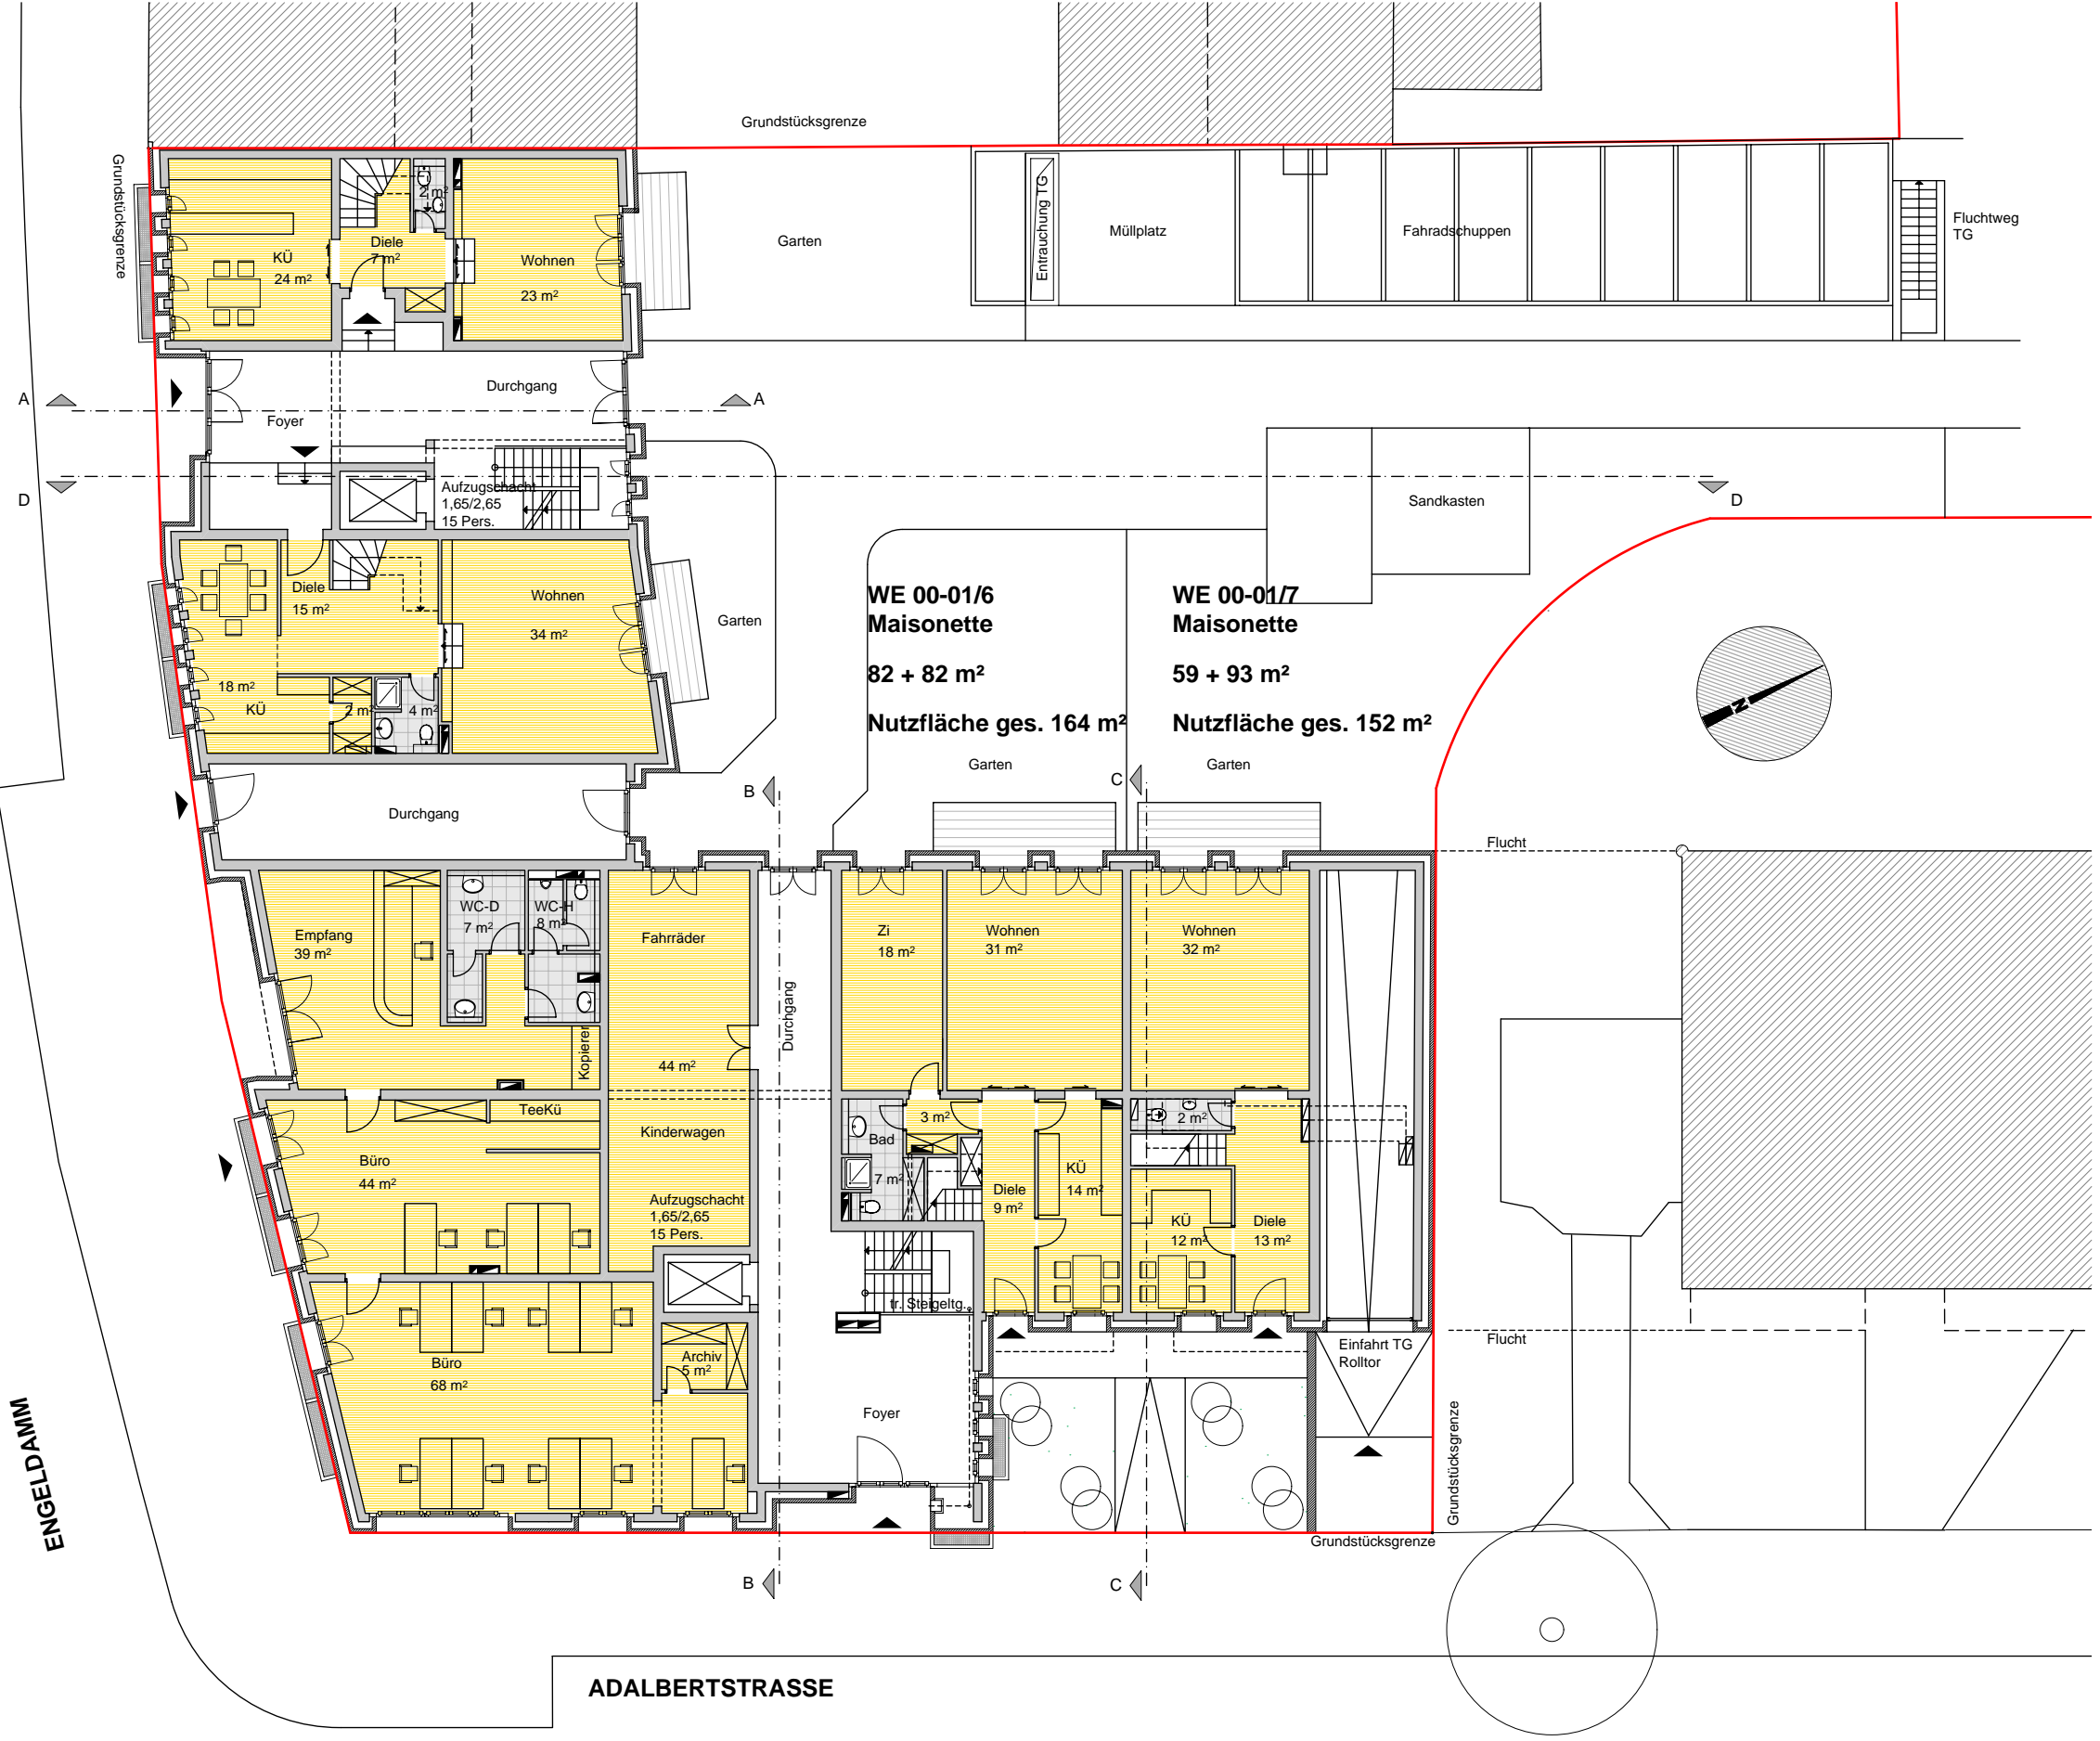

ENGELDDAMM

ADALBERTSTRASSE

KELLERGESCHOSS / TIEFGARAGE M 1:200

NEUBAU WOHN-u. GESCHÄFTSHAUS

Engeldamm 60 / Adalbertstraße 66 - in Berlin-Mitte

**WE 00-01/1
Maisonette**
57 m² + 96 m²
Nutzfläche ges. 153 m²

**WE 00-01/2
Maisonette**
69 m² + 77 m²
Nutzfläche ges. 146 m²

Gewerbe
Nutzfläche ges. 171 m²

ENGELDAMM

ADALBERTSTRASSE

ERDGESCHOSS M 1:200

Engeldamm 60 / Adalbertstraße 66 - in Berlin-Mitte

**WE 00-01/1
Maisonette**
57 m² + 96 m²
Nutzfläche ges. 153 m²

**WE 00-01/2
Maisonette**
69 m² + 77 m²
Nutzfläche ges. 146 m²

WE01/3
107 m² + (8 m² Loggia)
Nutzfläche ges. 111 m²

WE01/4
108 m² + (13 m² Balkon)
Nutzfläche ges. 114 m²

WE01/5
47 m² + (4 m² Balkon)
Nutzfläche ges. 49 m²

ADALBERTSTRASSE

1.OBERGESCHOSS M 1:200

NEUBAU WOHN-u. GESCHÄFTSHAUS

Engeldamm 60 / Adalbertstraße 66 - in Berlin-Mitte

WE04/1
 99 m² + (7 m² Balkon)
 Nutzfläche ges. 102 m²

WE04/2
 82 m² + (12 m² Balkon)
 Nutzfläche ges. 88 m²