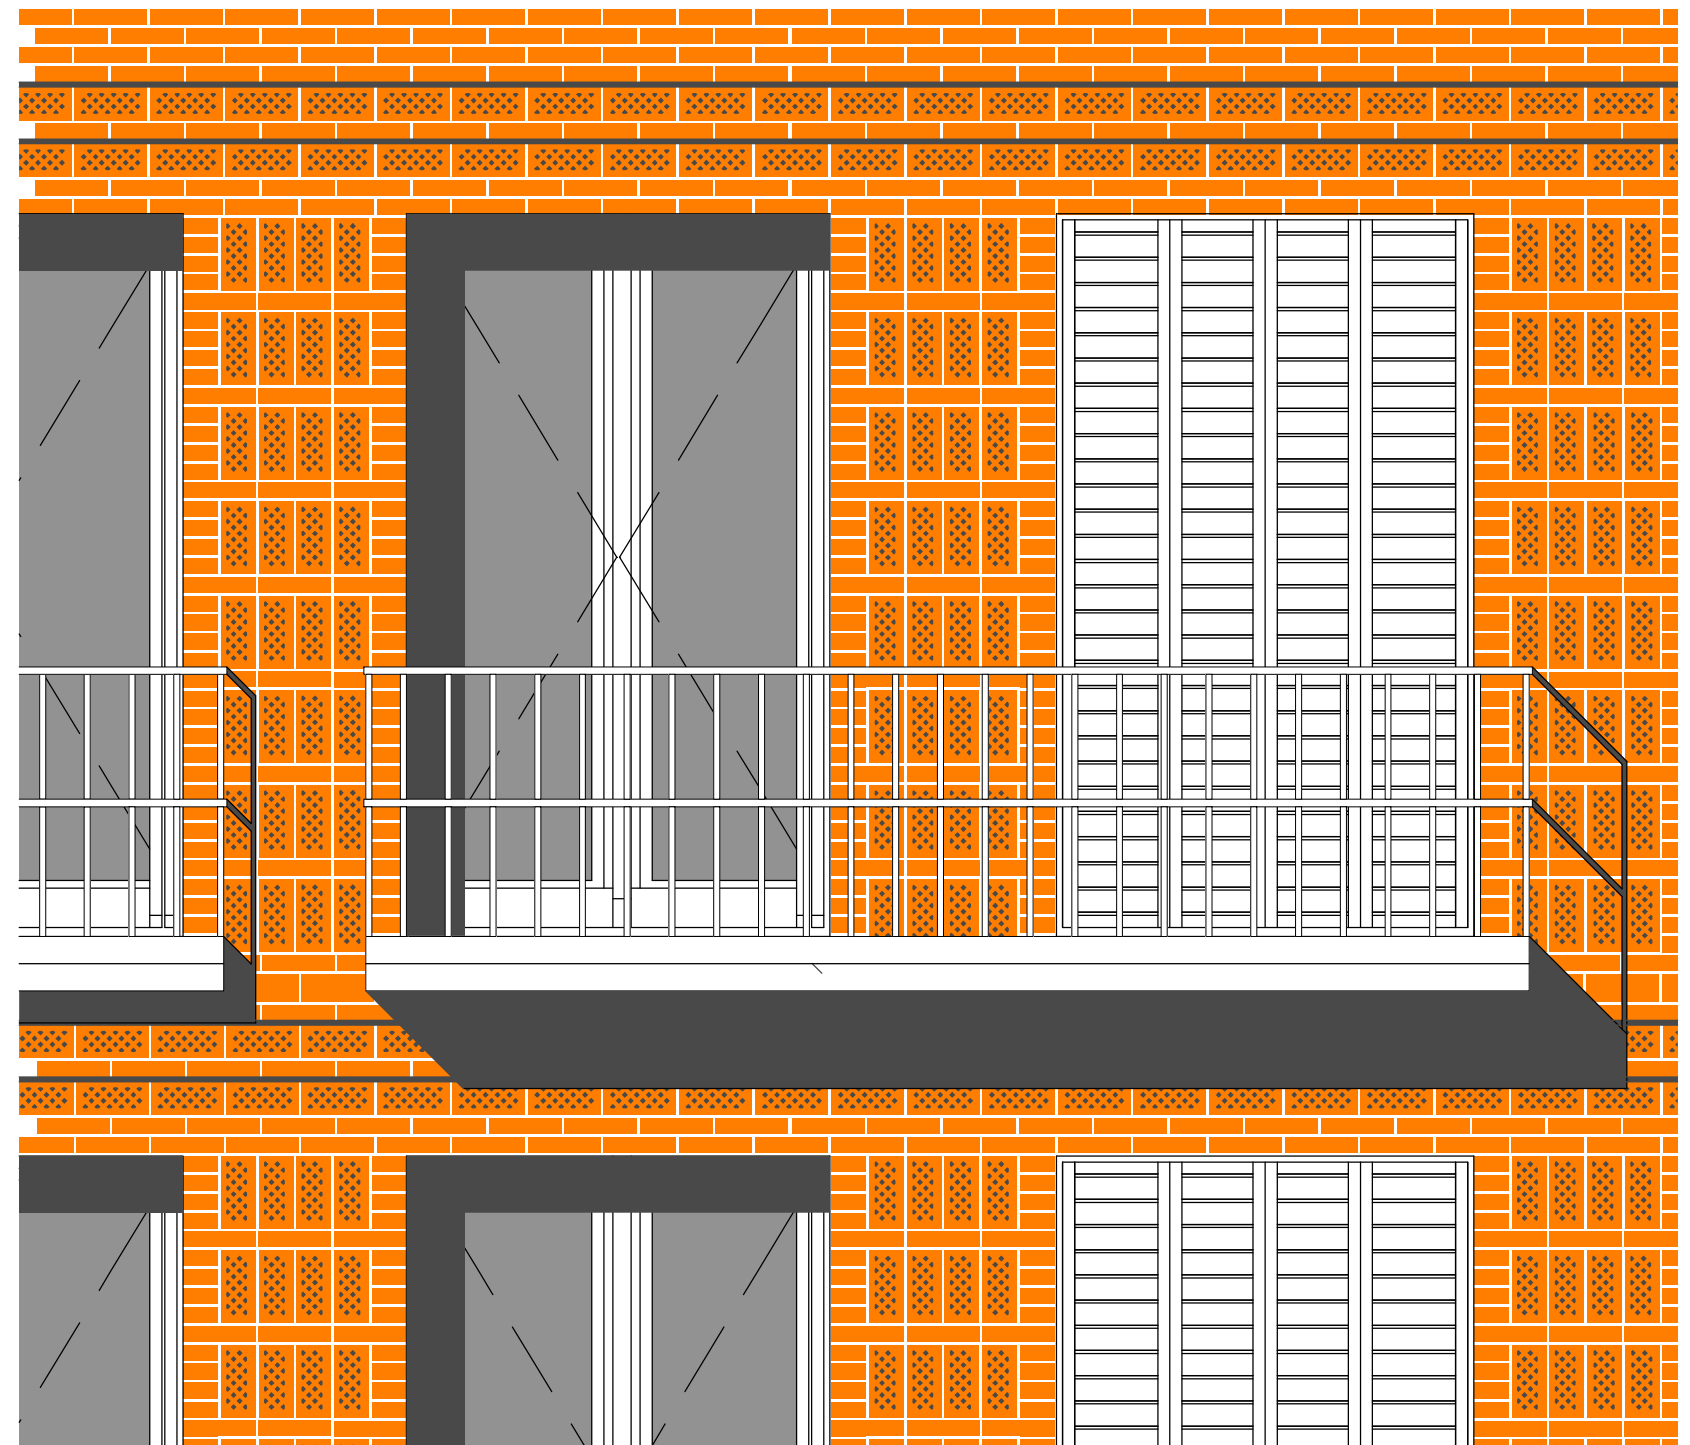

ADALBERTSTRASSE

7.OBERGESCHOSS M 1:200

NEUBAU WOHN-u. GESCHÄFTSHAUS

Engeldamm 60 / Adalbertstraße 66 - in Berlin-Mitte

DACHAUFSICHT M 1:200

NEUBAU WOHN-u. GESCHÄFTSHAUS

Engeldamm 60 / Adalbertstraße 66 - in Berlin-Mitte

SCHNITT

ANSICHT

DETAIL FENSTER / FASSADE M 1:200

NEUBAU WOHN- u. GESCHÄFTSHAUS

Engeldamm 60 / Adalbertstraße 66 - in Berlin-Mitte

Haus Engeldamm 62 / 64
(eh. Gewerkschaftshaus)

Eingang

Zugang
zum Hof