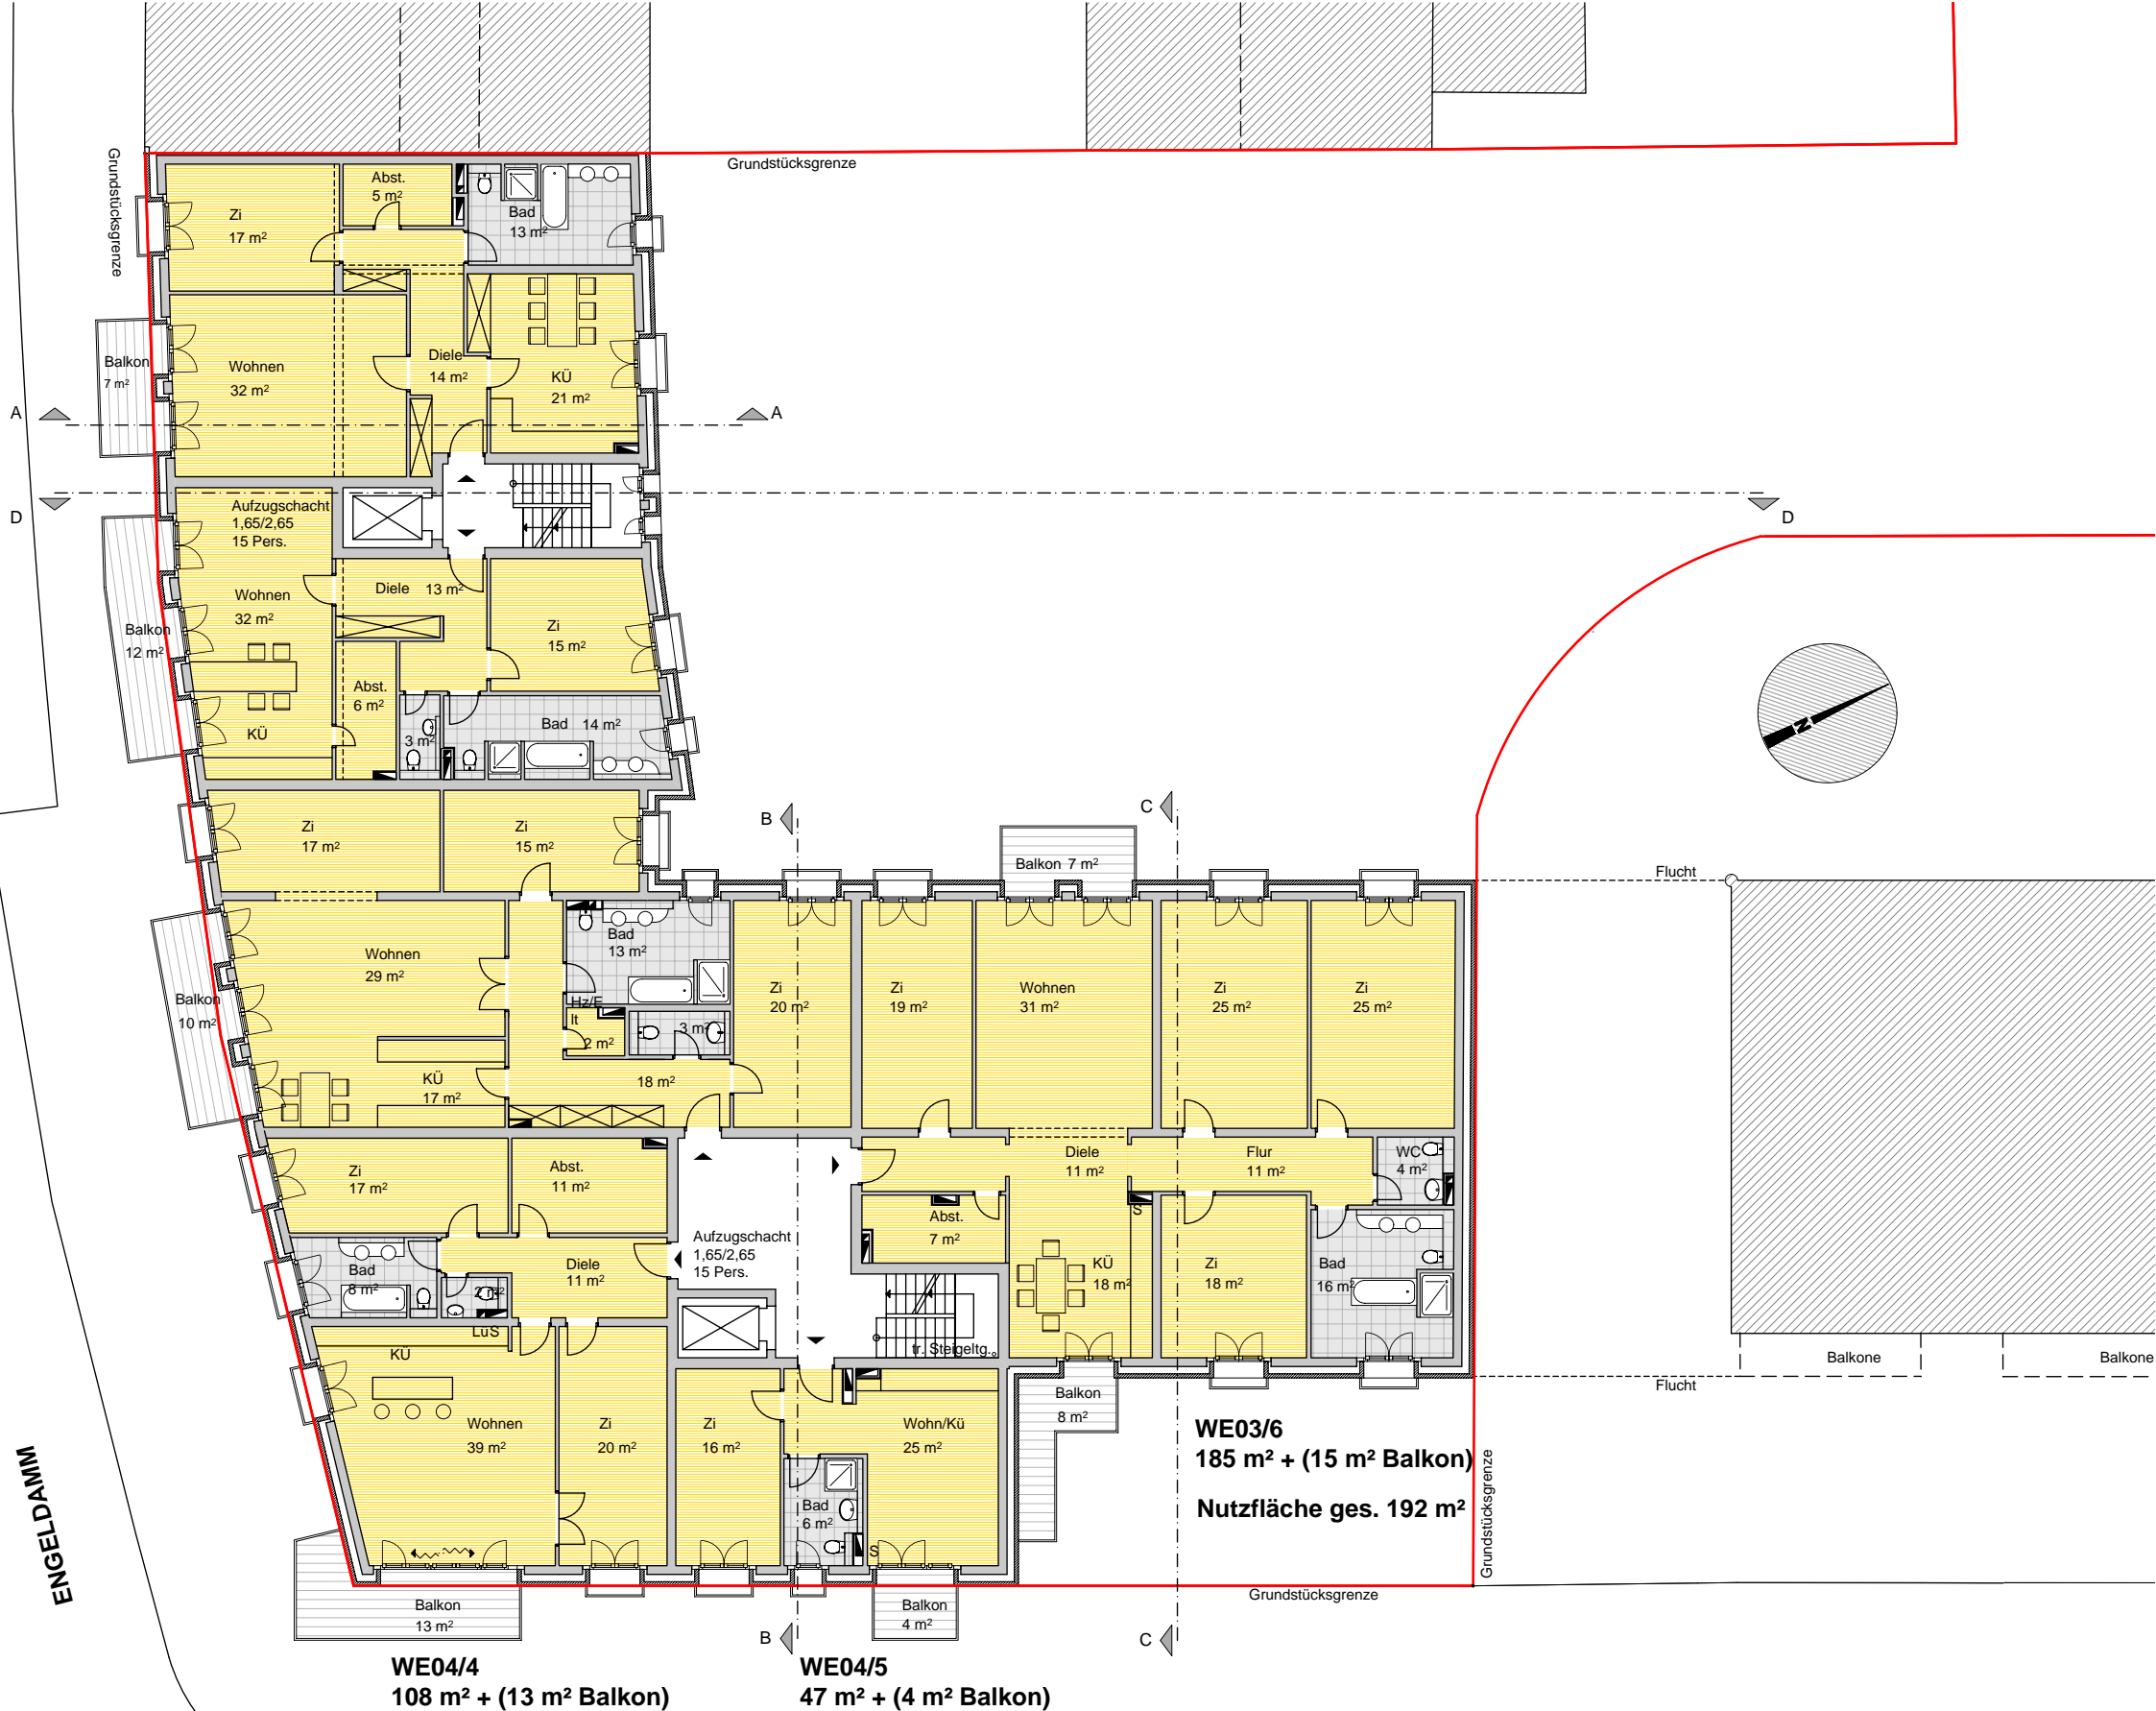

ADALBERTSTRASSE

1.OBERGESCHOSS M 1:200

NEUBAU WOHN-u. GESCHÄFTSHAUS

Engeldamm 60 / Adalbertstraße 66 - in Berlin-Mitte

WE04/1
 99 m² + (7 m² Balkon)
 Nutzfläche ges. 102 m²

WE04/2
 82 m² + (12 m² Balkon)
 Nutzfläche ges. 88 m²

WE04/3
 134 m² + (10 m² Balkon)
 Nutzfläche ges. 139 m²

WE04/4
 108 m² + (13 m² Balkon)
 Nutzfläche ges. 114 m²

WE04/5
 47 m² + (4 m² Balkon)
 Nutzfläche ges. 49 m²

WE03/6
 185 m² + (15 m² Balkon)
 Nutzfläche ges. 192 m²

ENGELDAMM

ADALBERTSTRASSE

2 - 4.OBERGESCHOSS M 1:200

NEUBAU WOHN-u. GESCHÄFTSHAUS

Engeldamm 60 / Adalbertstraße 66 - in Berlin-Mitte

WE05-06/1
Maisonette
98 m² + 75 m² + (7 m² Balkon +
23 m² Terrasse)

Nutzfläche ges. 188 m²

WE05-06/2
Maisonette
80 m² + 59 m² + (12 m² Balkon +
16 m² Terrasse)

Nutzfläche ges. 153 m²

WE05/3
134 m² + (8 m² Balkon)

Nutzfläche ges. 138 m²

WE05/4
108 m² + (12 m² Balkon)

Nutzfläche ges. 114 m²

WE05/5
47 m² + (4 m² Balkon)