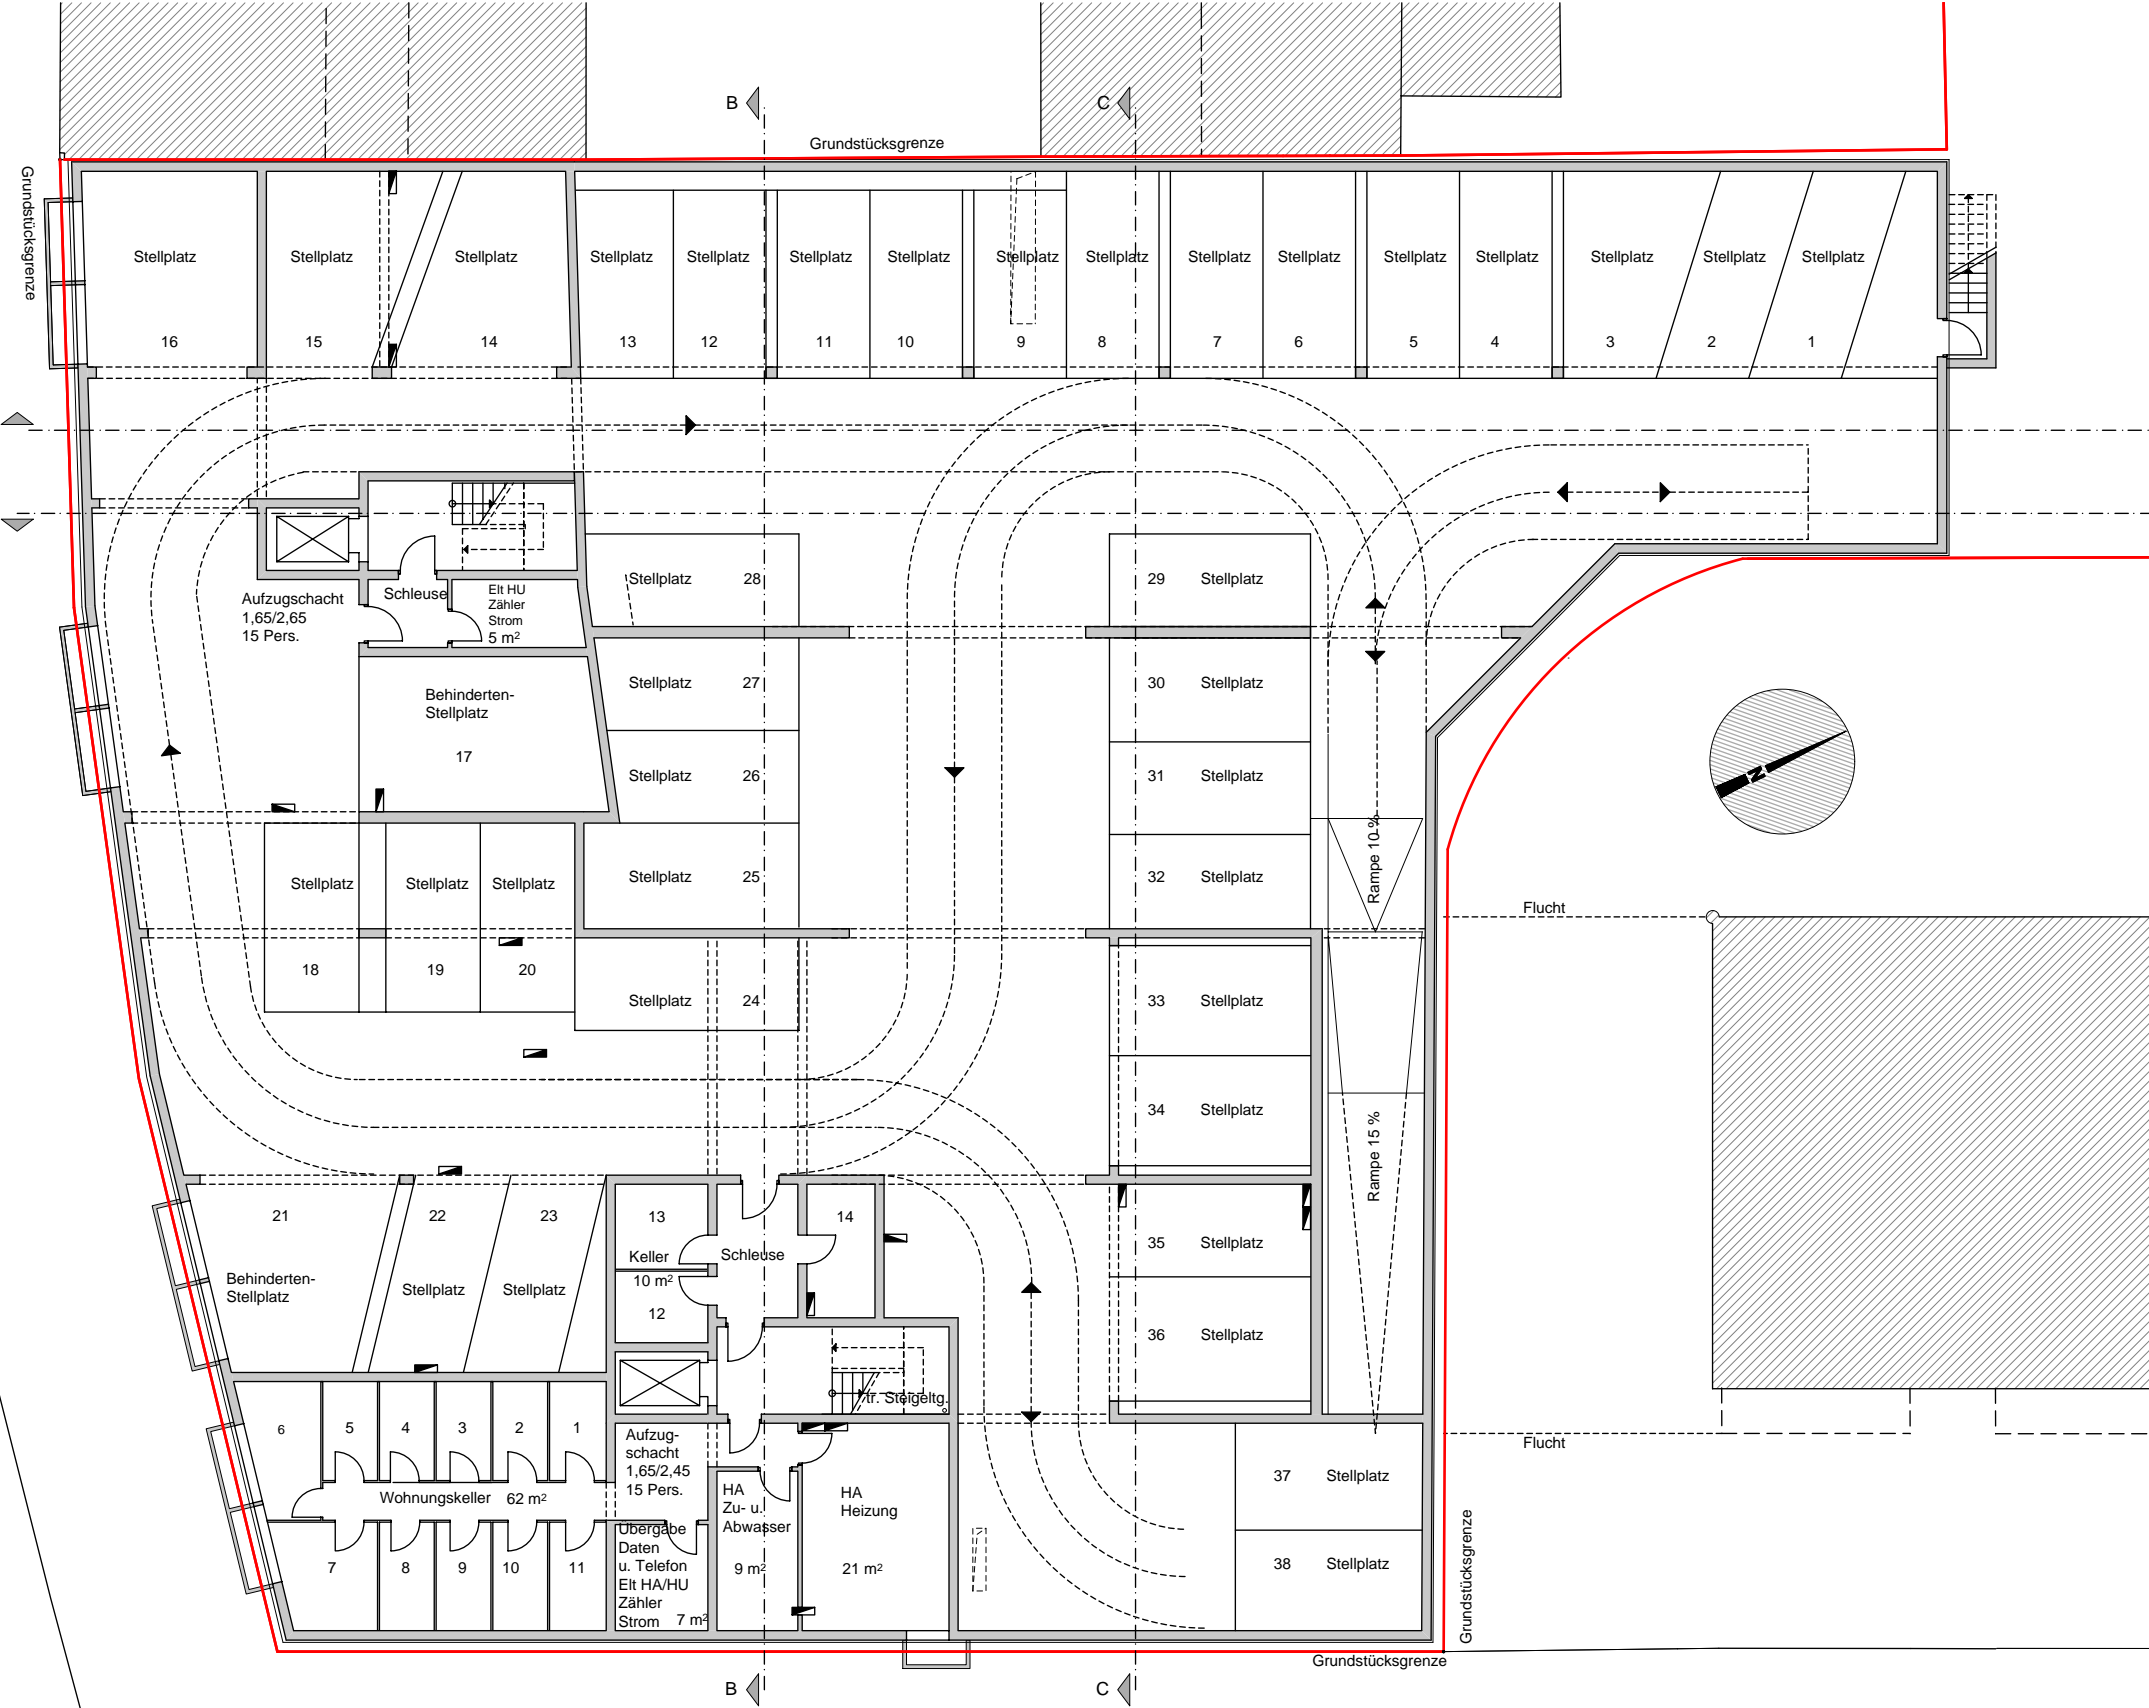

Entwurfsplanung Wohn- und Geschäftshaus Engeldamm 62 / Ecke Adalbertstraße in 10179 Berlin-Mitte

ENGELDAMM

ADALBERTSTRASSE

AUSSENANLAGEN M 1:250

NEUBAU WOHN-u. GESCHÄFTSHAUS

Engeldamm 60 / Adalbertstraße 66 - in Berlin-Mitte

ENGELDDAMM

ADALBERTSTRASSE

KELLERGESCHOSS / TIEFGARAGE M 1:200

NEUBAU WOHN-u. GESCHÄFTSHAUS

Engeldamm 60 / Adalbertstraße 66 - in Berlin-Mitte

**WE 00-01/1
Maisonette**
57 m² + 96 m²
Nutzfläche ges. 153 m²

**WE 00-01/2
Maisonette**
69 m² + 77 m²
Nutzfläche ges. 146 m²

Gewerbe
Nutzfläche ges. 171 m²

ENGELDAMM

ADALBERTSTRASSE

ERDGESCHOSS M 1:200

Engeldamm 60 / Adalbertstraße 66 - in Berlin-Mitte

**WE 00-01/1
Maisonette**
57 m² + 96 m²
Nutzfläche ges. 153 m²

ADALBERTSTRASSE

1.OBERGESCHOSS M 1:200

NEUBAU WOHN-u. GESCHÄFTSHAUS

Engeldamm 60 / Adalbertstraße 66 - in Berlin-Mitte

WE04/1
 99 m² + (7 m² Balkon)
 Nutzfläche ges. 102 m²

WE04/2
 82 m² + (12 m² Balkon)
 Nutzfläche ges. 88 m²