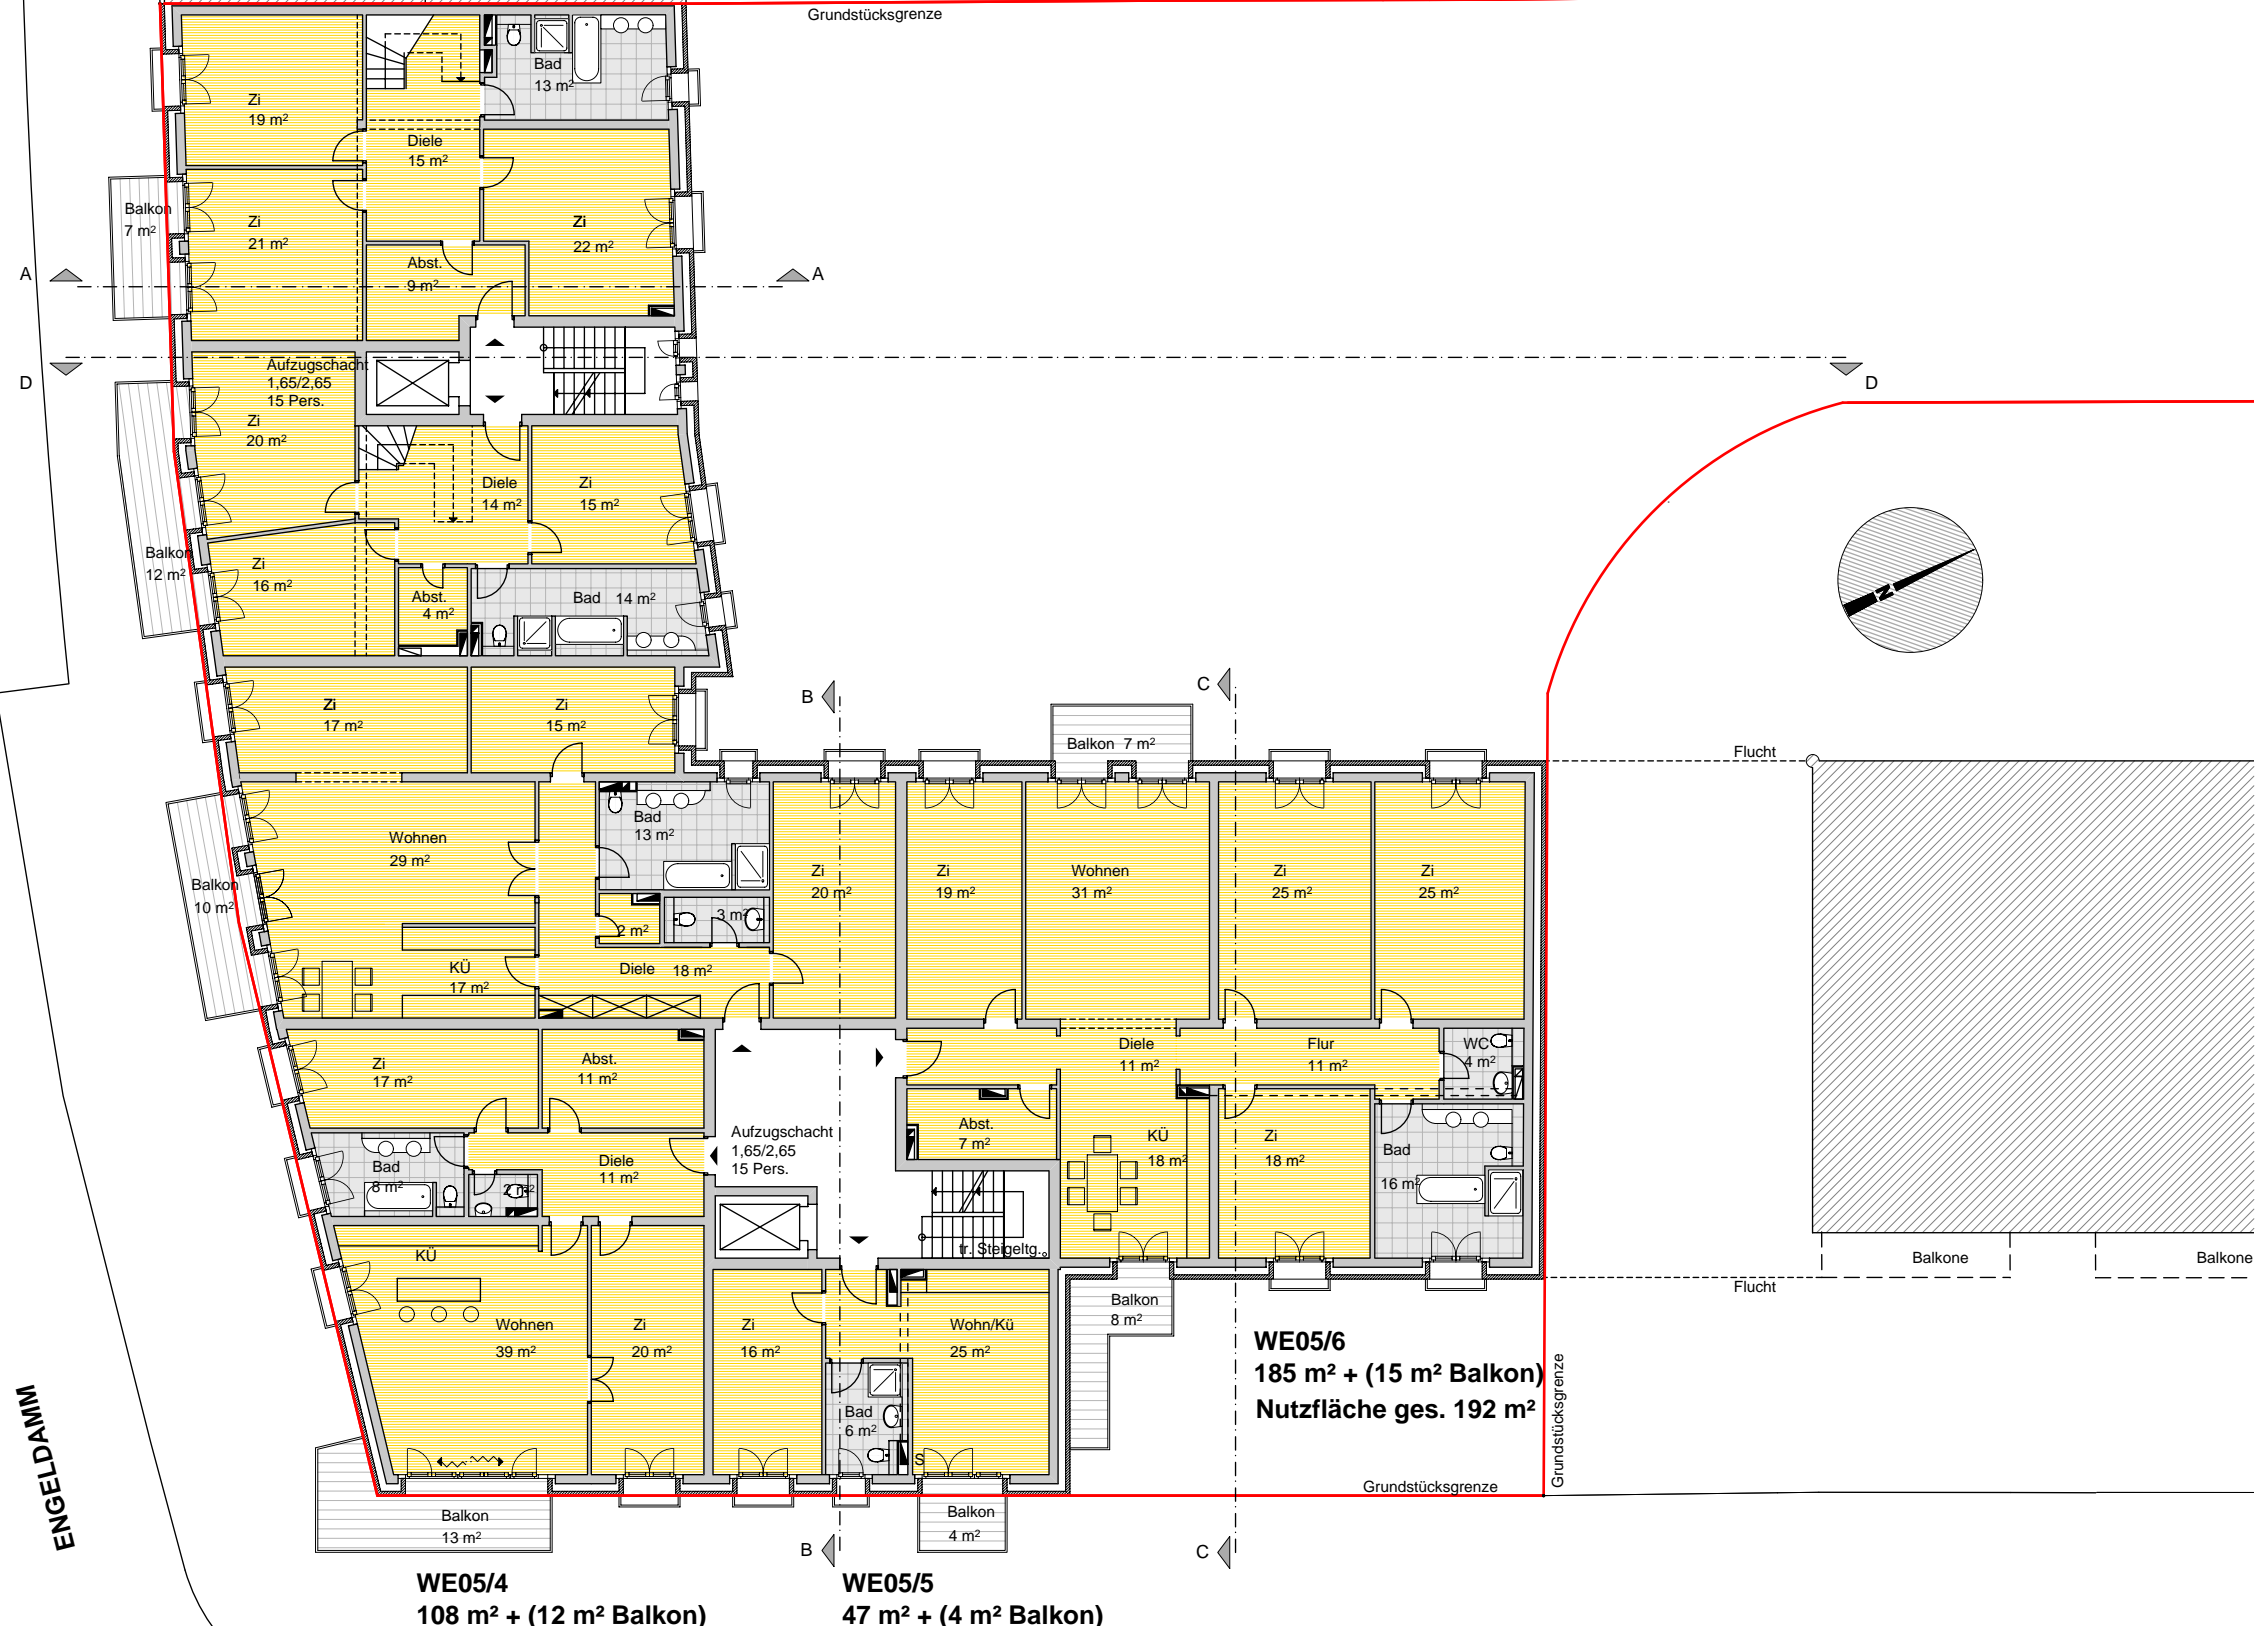

WE05-06/2
Maisonette
80 m² + 59 m² + (12 m² Balkon +
16 m² Terrasse)

Nutzfläche ges. 153 m²

WE05/3
134 m² + (8 m² Balkon)

Nutzfläche ges. 138 m²

WE05/4
108 m² + (12 m² Balkon)

Nutzfläche ges. 114 m²

WE05/5
47 m² + (4 m² Balkon)

Nutzfläche ges. 49 m²

WE05/6
185 m² + (15 m² Balkon)
Nutzfläche ges. 192 m²

ADALBERTSTRASSE

5.OBERGESCHOSS M 1:200

NEUBAU WOHN-u. GESCHÄFTSHAUS

Engeldamm 60 / Adalbertstraße 66 - in Berlin-Mitte

ENGELDDAMM

WE05-06/1
Maisonette
98 m² + 75 m² + (7 m² Balkon + 23 m² Terrasse)

Nutzfläche ges. 188 m²

WE05-06/2
Maisonette
80 m² + 59 m² + (12 m² Balkon + 16 m² Terrasse)

Nutzfläche ges. 153 m²

WE06/3
114 m² + (19 m² Terrasse)

Nutzfläche ges. 124 m²

WE06/4
105 m² + (52 m² Terrasse)
Nutzfläche ges. 131 m²