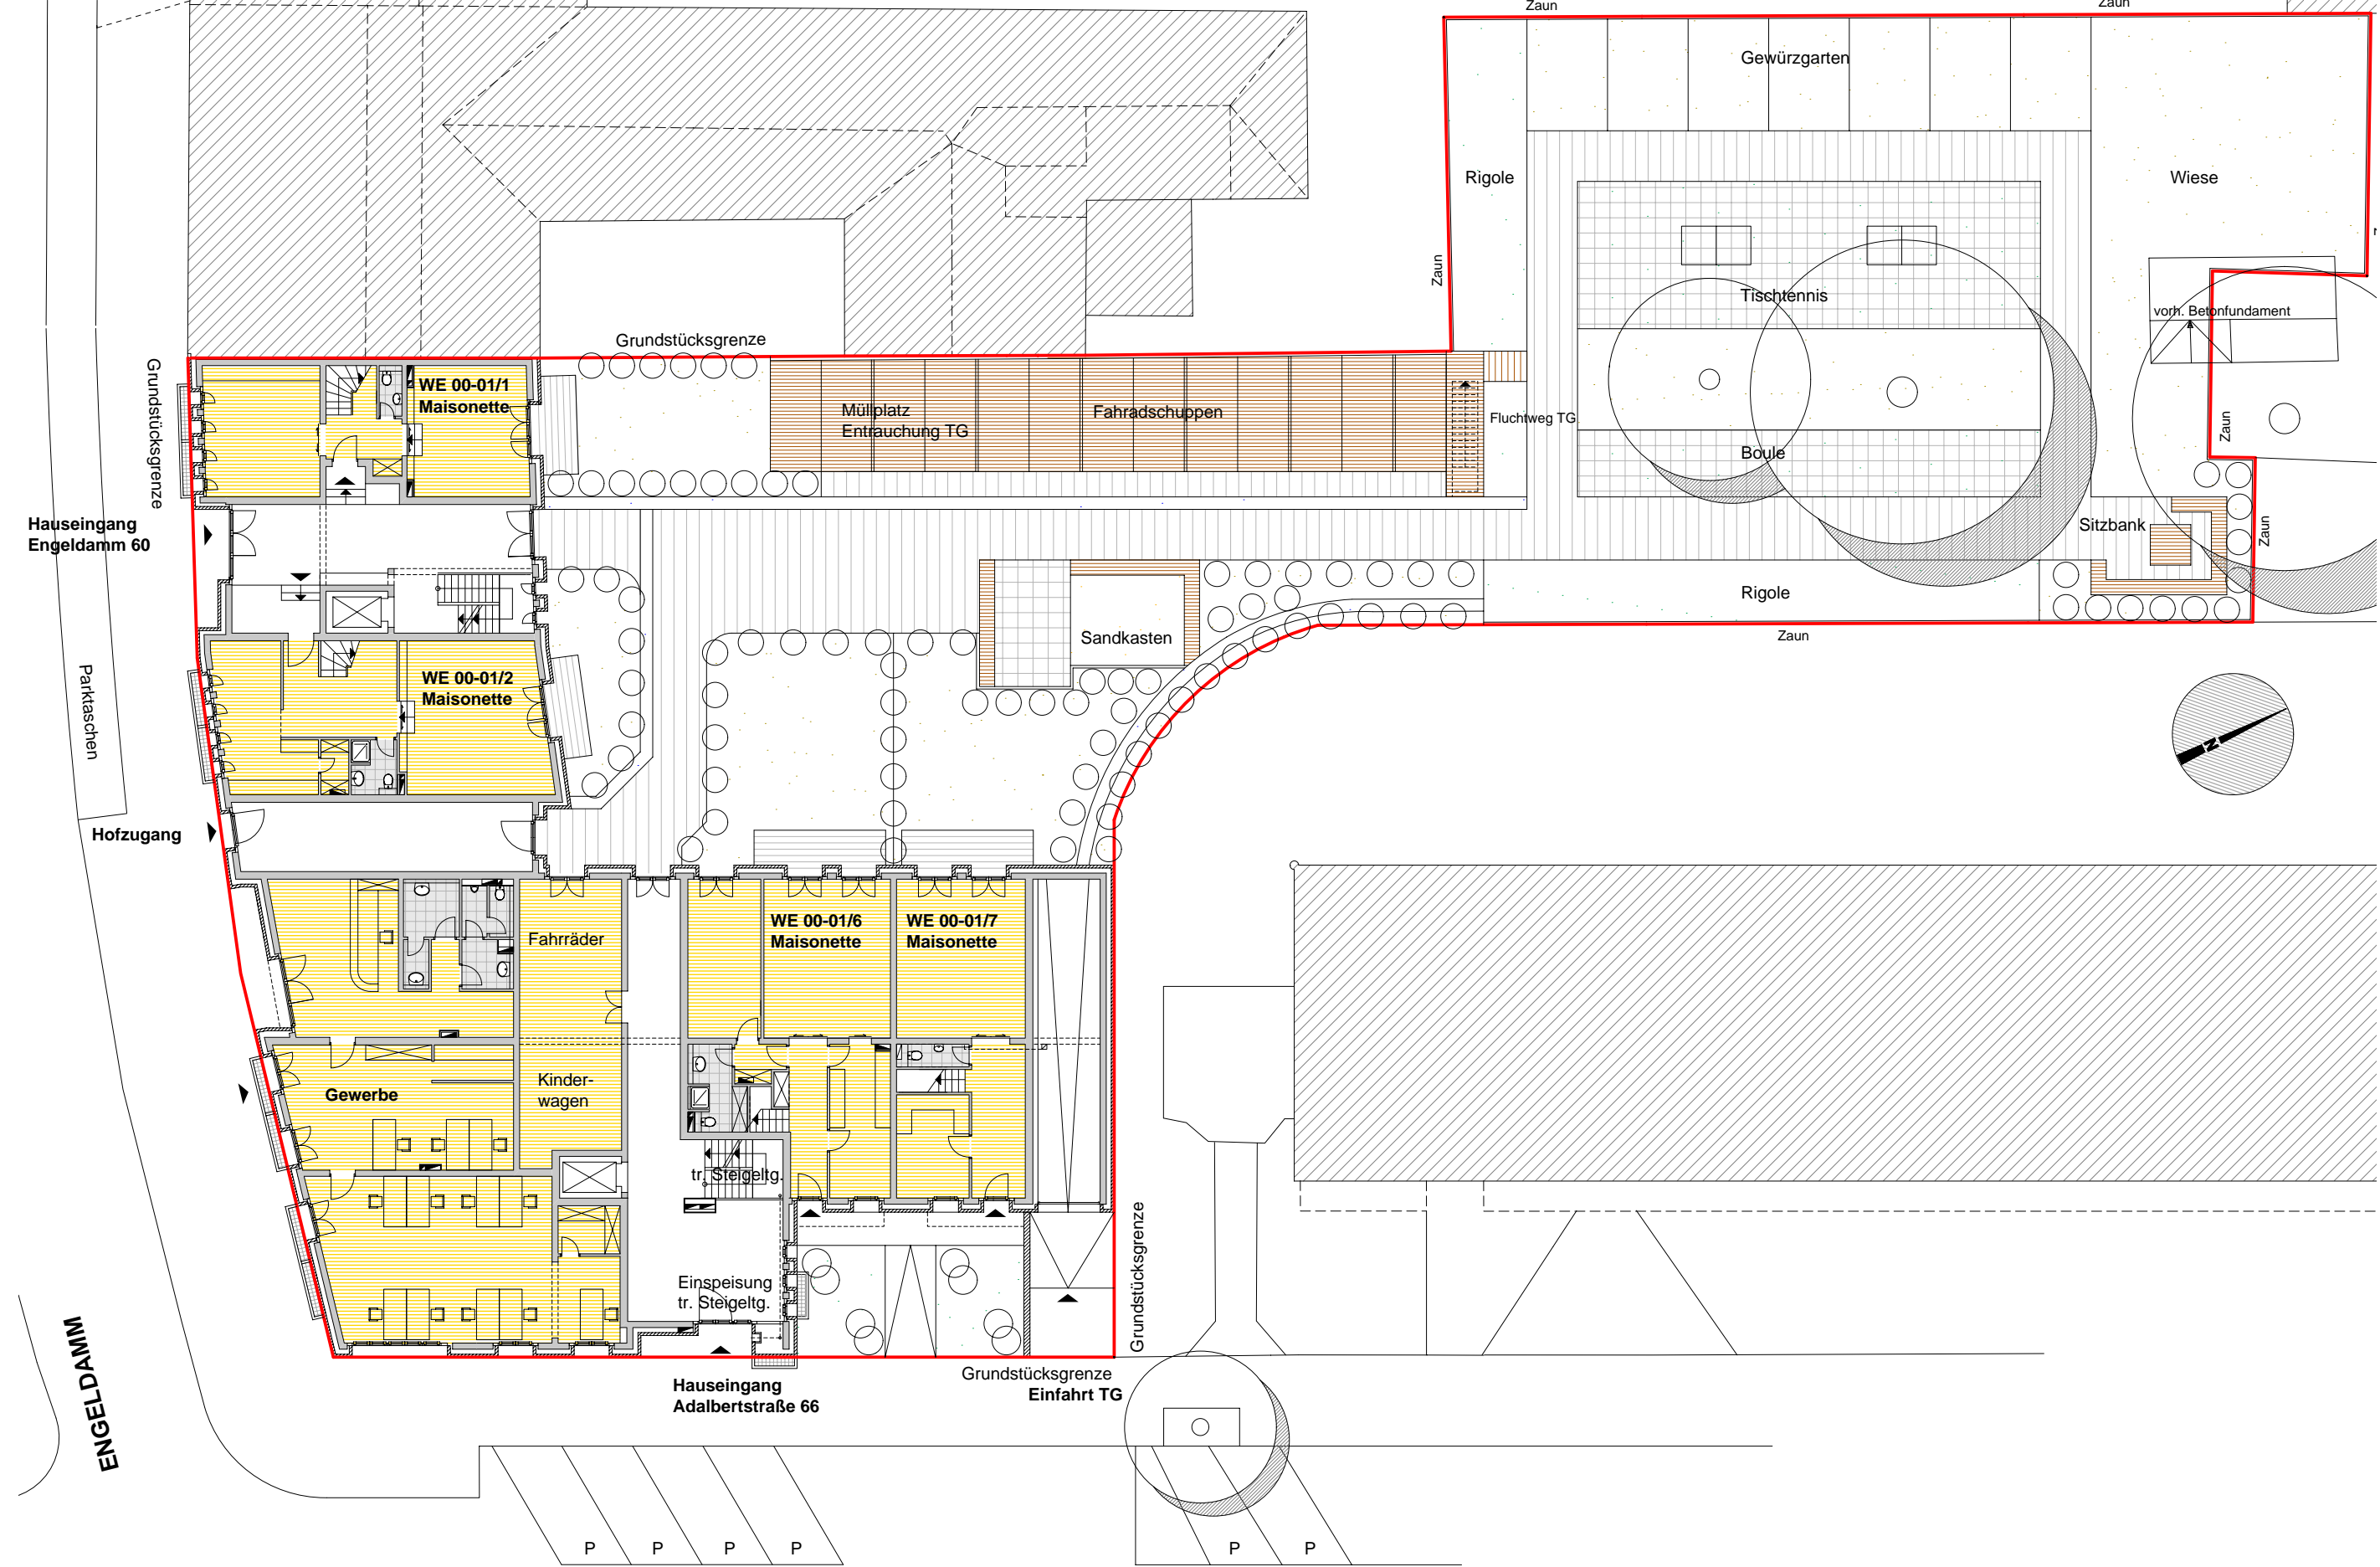

Entwurfsplanung Wohn- und Geschäftshaus Engeldamm 62 / Ecke Adalbertstraße in 10179 Berlin-Mitte

ENGELDAMM

ADALBERTSTRASSE

AUSSENANLAGEN M 1:250

NEUBAU WOHN-u. GESCHÄFTSHAUS

Engeldamm 60 / Adalbertstraße 66 - in Berlin-Mitte

ENGELDDAMM

ADALBERTSTRASSE

KELLERGESCHOSS / TIEFGARAGE M 1:200

NEUBAU WOHN-u. GESCHÄFTSHAUS

Engeldamm 60 / Adalbertstraße 66 - in Berlin-Mitte

**WE 00-01/1
Maisonette**
57 m² + 96 m²
Nutzfläche ges. 153 m²

**WE 00-01/2
Maisonette**
69 m² + 77 m²
Nutzfläche ges. 146 m²

Gewerbe
Nutzfläche ges. 171 m²

ENGELDAMM

ADALBERTSTRASSE

ERDGESCHOSS M 1:200

Engeldamm 60 / Adalbertstraße 66 - in Berlin-Mitte

**WE 00-01/1
Maisonette**
57 m² + 96 m²
Nutzfläche ges. 153 m²

ADALBERTSTRASSE

1.OBERGESCHOSS M 1:200

NEUBAU WOHN-u. GESCHÄFTSHAUS

Engeldamm 60 / Adalbertstraße 66 - in Berlin-Mitte

WE04/1
 99 m² + (7 m² Balkon)
 Nutzfläche ges. 102 m²

WE04/2
 82 m² + (12 m² Balkon)
 Nutzfläche ges. 88 m²